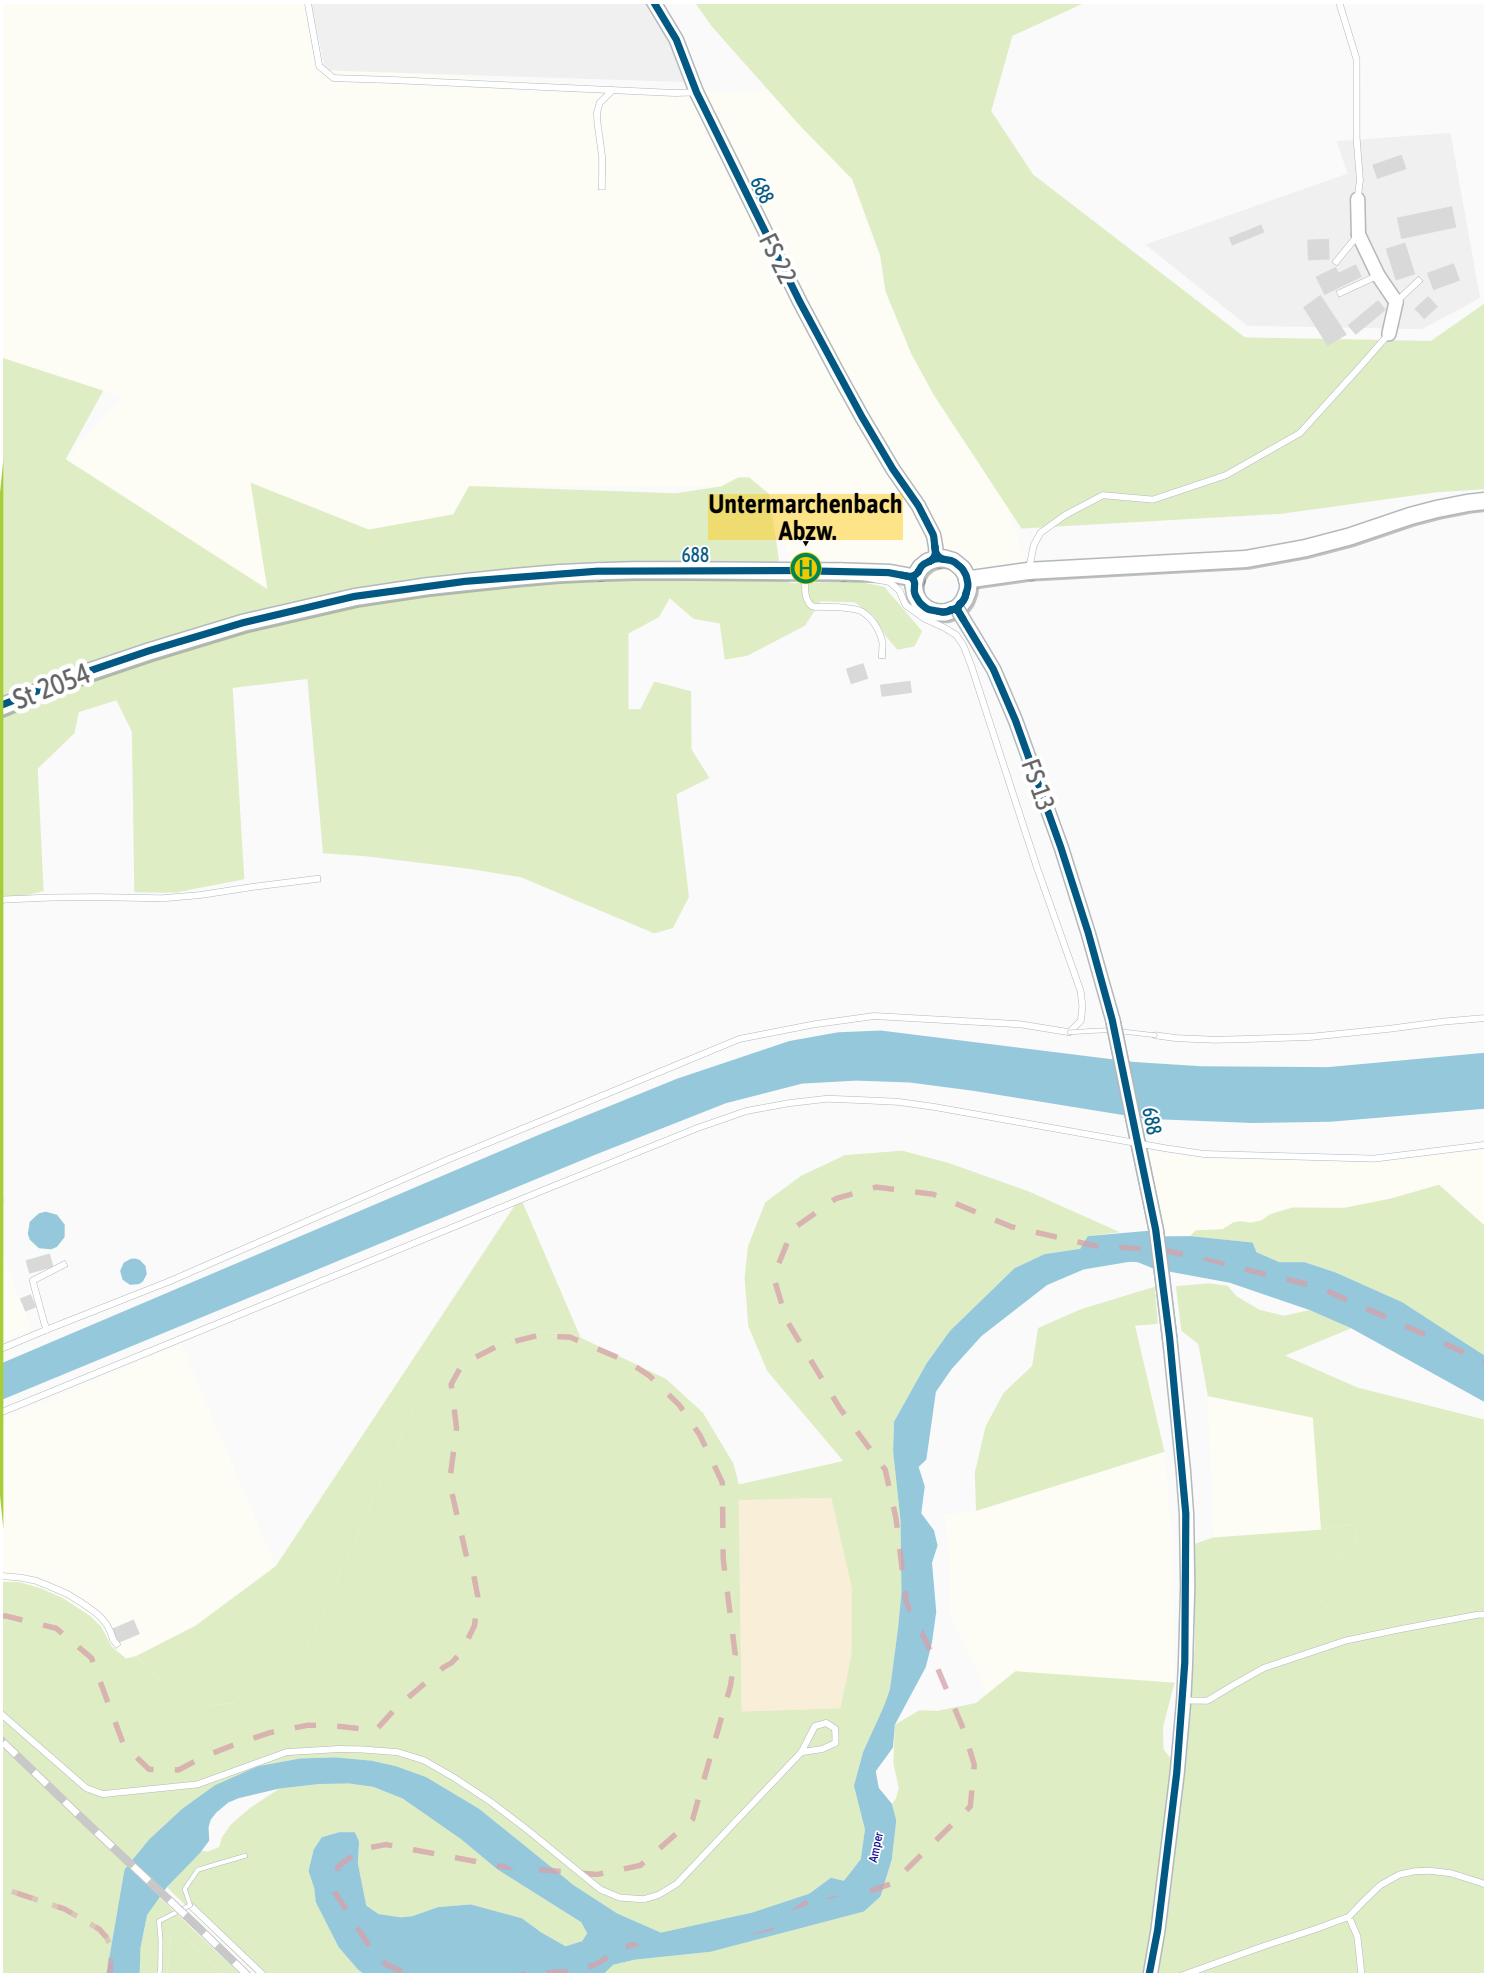

375 m

500 m

Verlauf der Linie 688

Verlauf der Linie 688

Verlauf der Linie 688

Verlauf der Linie 688

125 m 250 m 375 m 500 m

Kartengrundlage: OpenStreetMap-Mitwirkende
Gestaltung: MVV GmbH | Linienstand: 2022

Verlauf der Linie 688

Verlauf der Linie 688

Verlauf der Linie 688

Verlauf der Linie 688

125 m 250 m 375 m 500 m

Verlauf der Linie 688

Verlauf der Linie 688

Verlauf der Linie 688

Verlauf der Linie 688

125 m 250 m 375 m 500 m

Verlauf der Linie 688

125 m 250 m 375 m 500 m

Verlauf der Linie 688

125 m 250 m 375 m 500 m

Verlauf der Linie 688

125 m 250 m 375 m 500 m