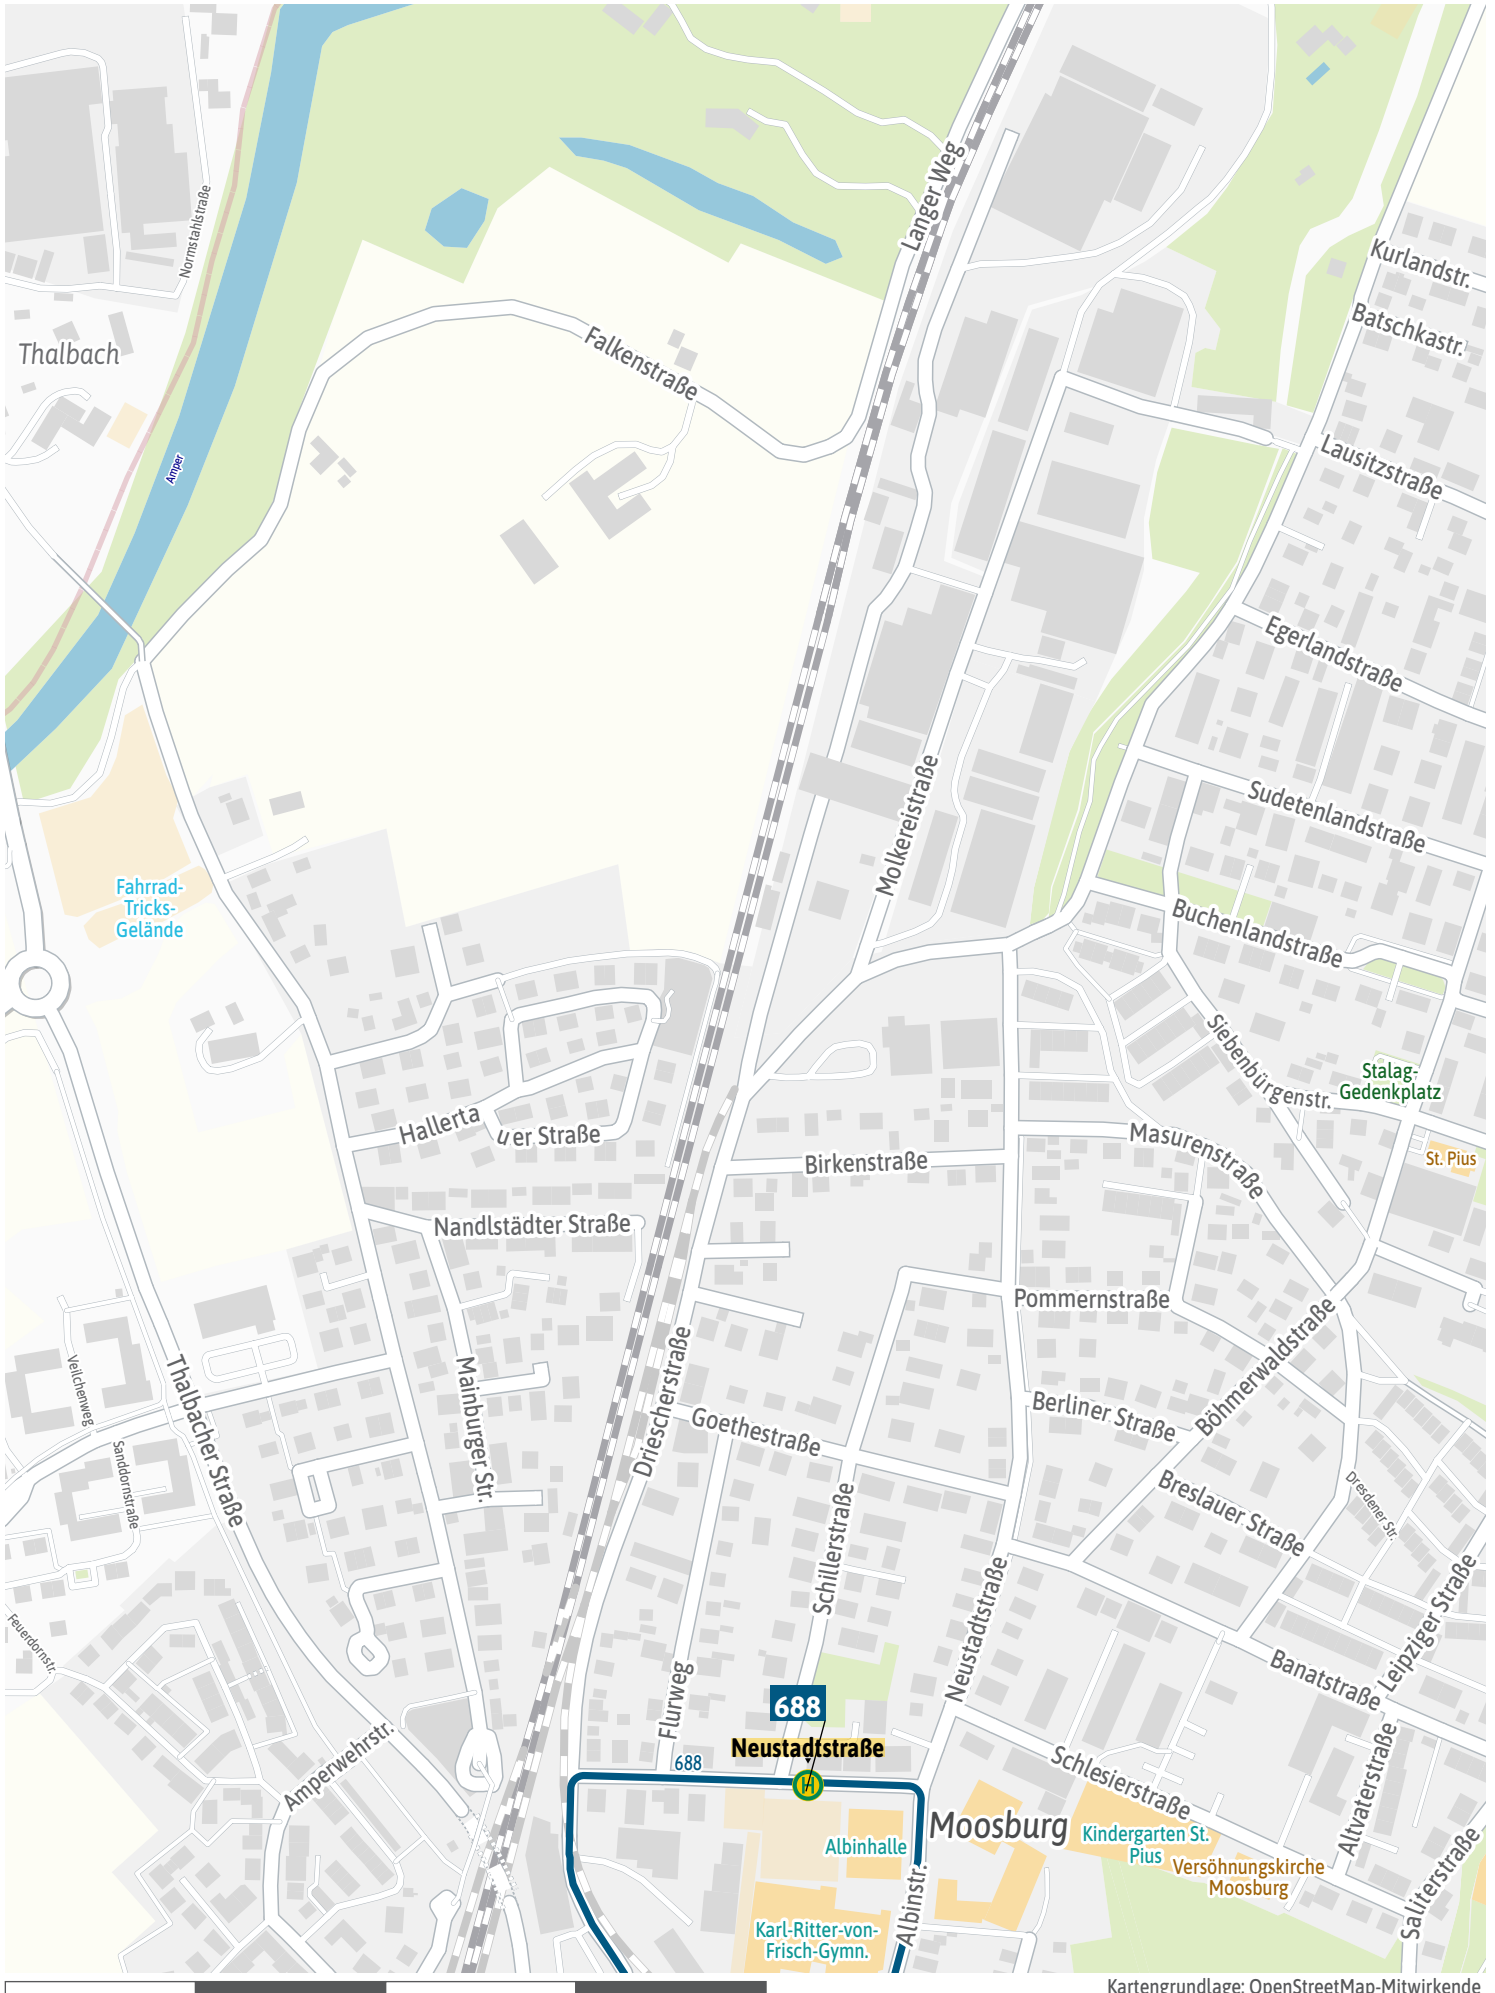

Verlauf der Linie 688

Verlauf der Linie 688

Verlauf der Linie 688

Verlauf der Linie 688

Verlauf der Linie 688

Verlauf der Linie 688

125 m

250 m

375 m

500 m

Verlauf der Linie 688

Verlauf der Linie 688

Verlauf der Linie 688

Verlauf der Linie 688

125 m 250 m 375 m 500 m

Kartengrundlage: OpenStreetMap-Mitwirkende
Gestaltung: MVV GmbH | Linienstand: 2022

Verlauf der Linie 688

125 m 250 m 375 m 500 m

Verlauf der Linie 688

125 m 250 m 375 m 500 m

Verlauf der Linie 688

125 m 250 m 375 m 500 m

Verlauf der Linie 688

125 m 250 m 375 m 500 m