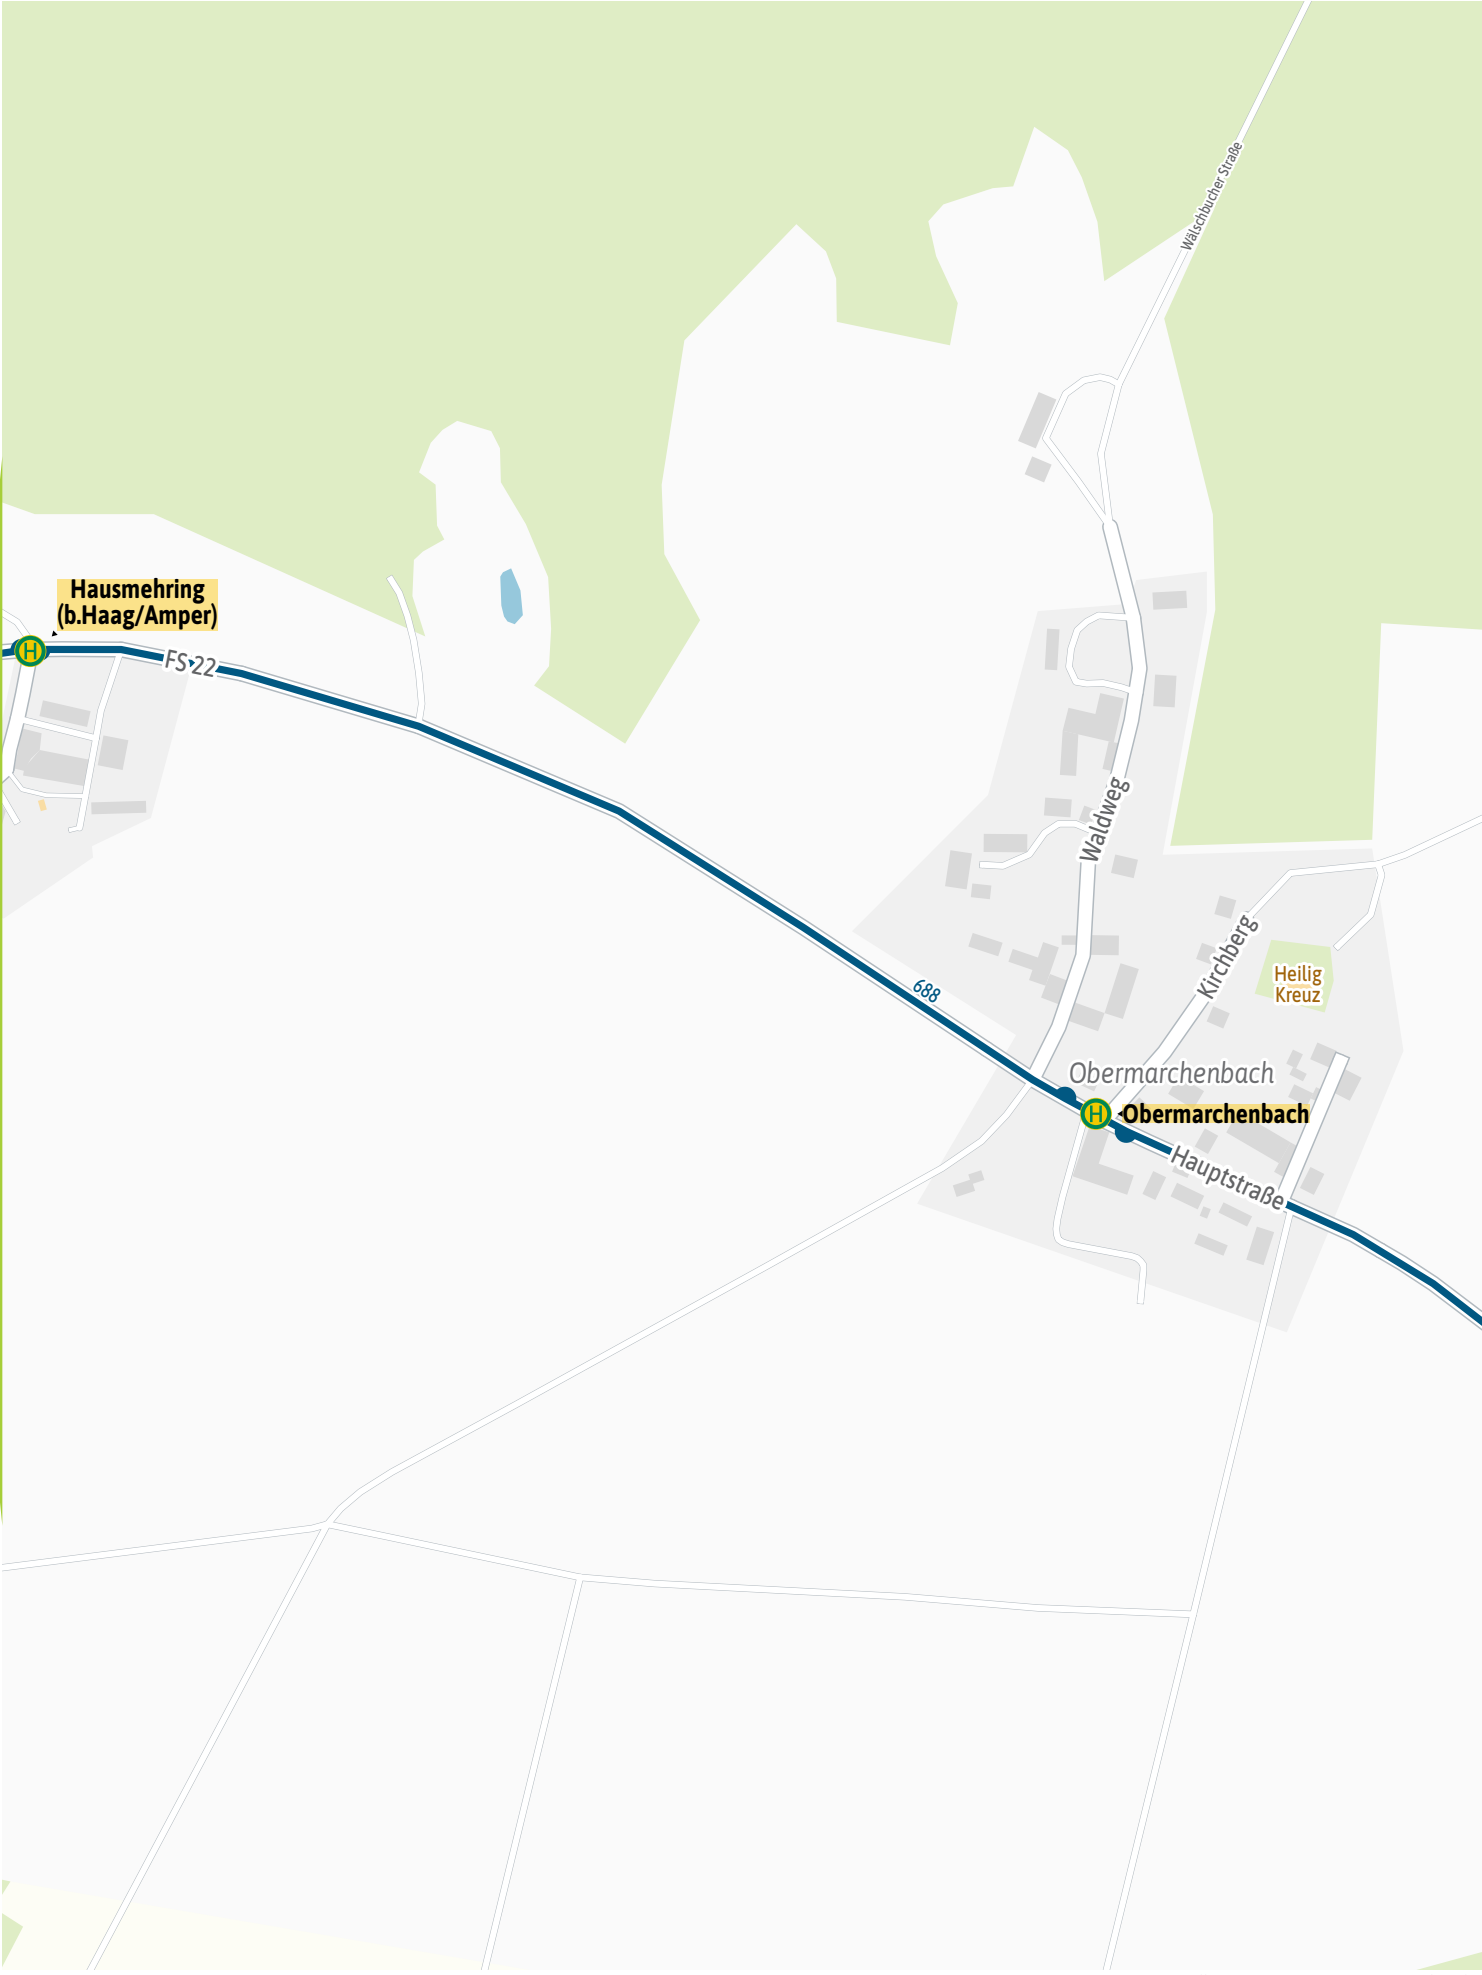

Verlauf der Linie 688

Verlauf der Linie 688

Verlauf der Linie 688

Verlauf der Linie 688

Verlauf der Linie 688

Verlauf der Linie 688

125 m

250 m

375 m

500 m

Verlauf der Linie 688

Verlauf der Linie 688

Verlauf der Linie 688

Verlauf der Linie 688

125 m 250 m 375 m 500 m

Kartengrundlage: OpenStreetMap-Mitwirkende
Gestaltung: MVV GmbH | Linienstand: 2022

Verlauf der Linie 688

Verlauf der Linie 688

Verlauf der Linie 688

Verlauf der Linie 688

125 m 250 m 375 m 500 m

Verlauf der Linie 688

Verlauf der Linie 688

Verlauf der Linie 688

Verlauf der Linie 688

125 m 250 m 375 m 500 m

Verlauf der Linie 688

125 m 250 m 375 m 500 m

Verlauf der Linie 688

125 m 250 m 375 m 500 m

Verlauf der Linie 688

125 m 250 m 375 m 500 m