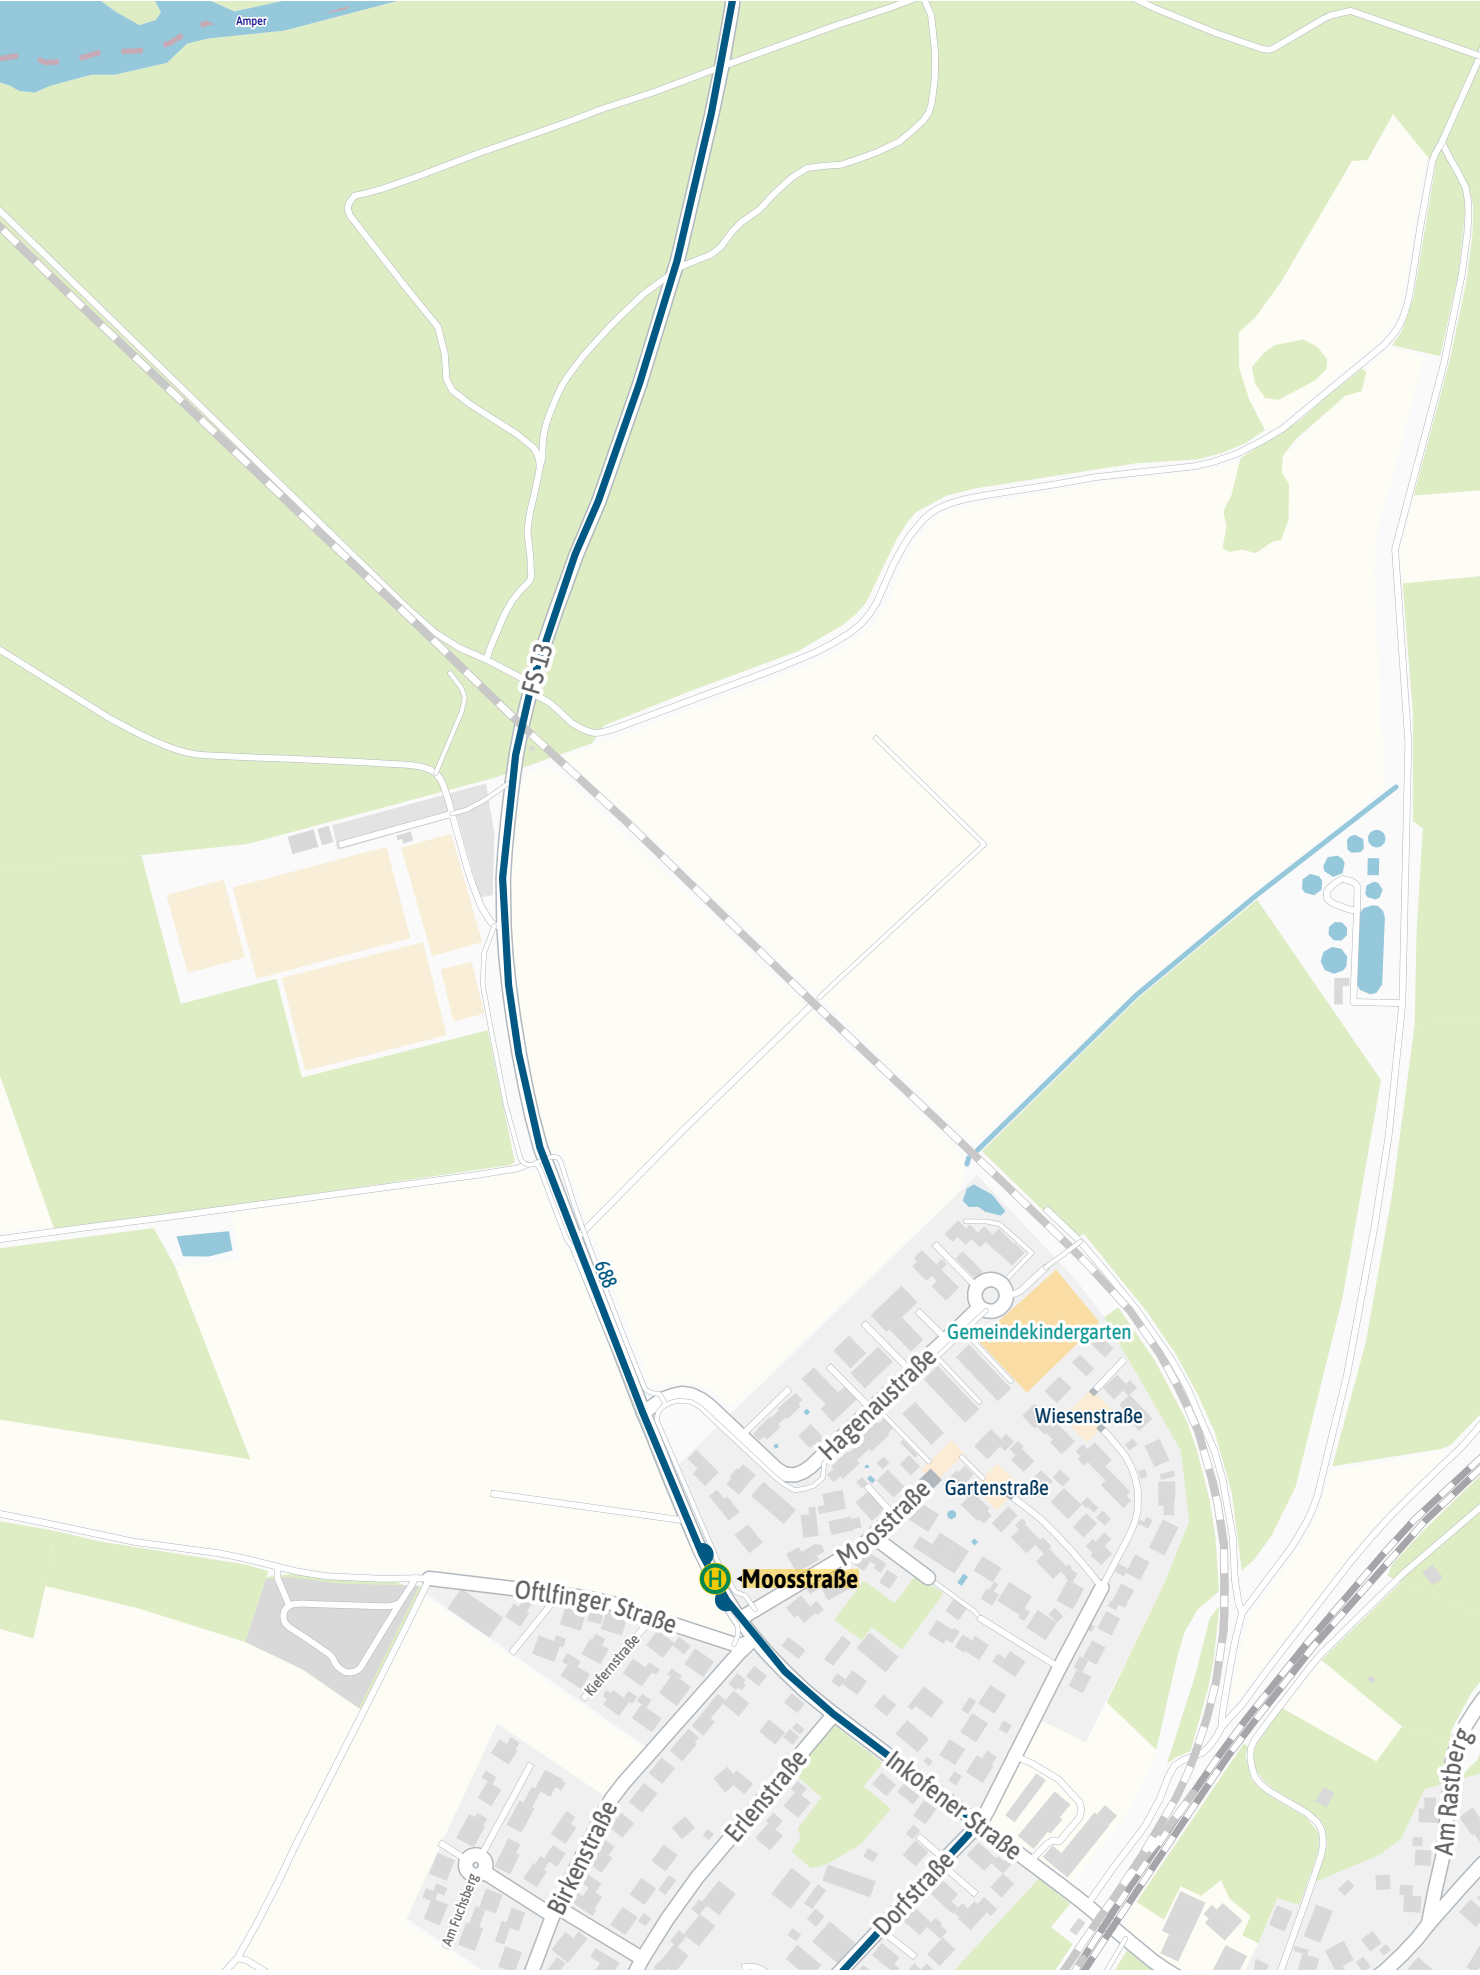

375 m

500 m

Verlauf der Linie 688

Verlauf der Linie 688

Verlauf der Linie 688

Verlauf der Linie 688

125 m 250 m 375 m 500 m

Kartengrundlage: OpenStreetMap-Mitwirkende
Gestaltung: MVV GmbH | Linienstand: 2022

Verlauf der Linie 688

Verlauf der Linie 688

Verlauf der Linie 688

Verlauf der Linie 688

125 m 250 m 375 m 500 m

Verlauf der Linie 688

Verlauf der Linie 688

Verlauf der Linie 688

Verlauf der Linie 688

125 m 250 m 375 m 500 m

Verlauf der Linie 688

125 m 250 m 375 m 500 m

Verlauf der Linie 688

125 m 250 m 375 m 500 m

Verlauf der Linie 688

125 m 250 m 375 m 500 m