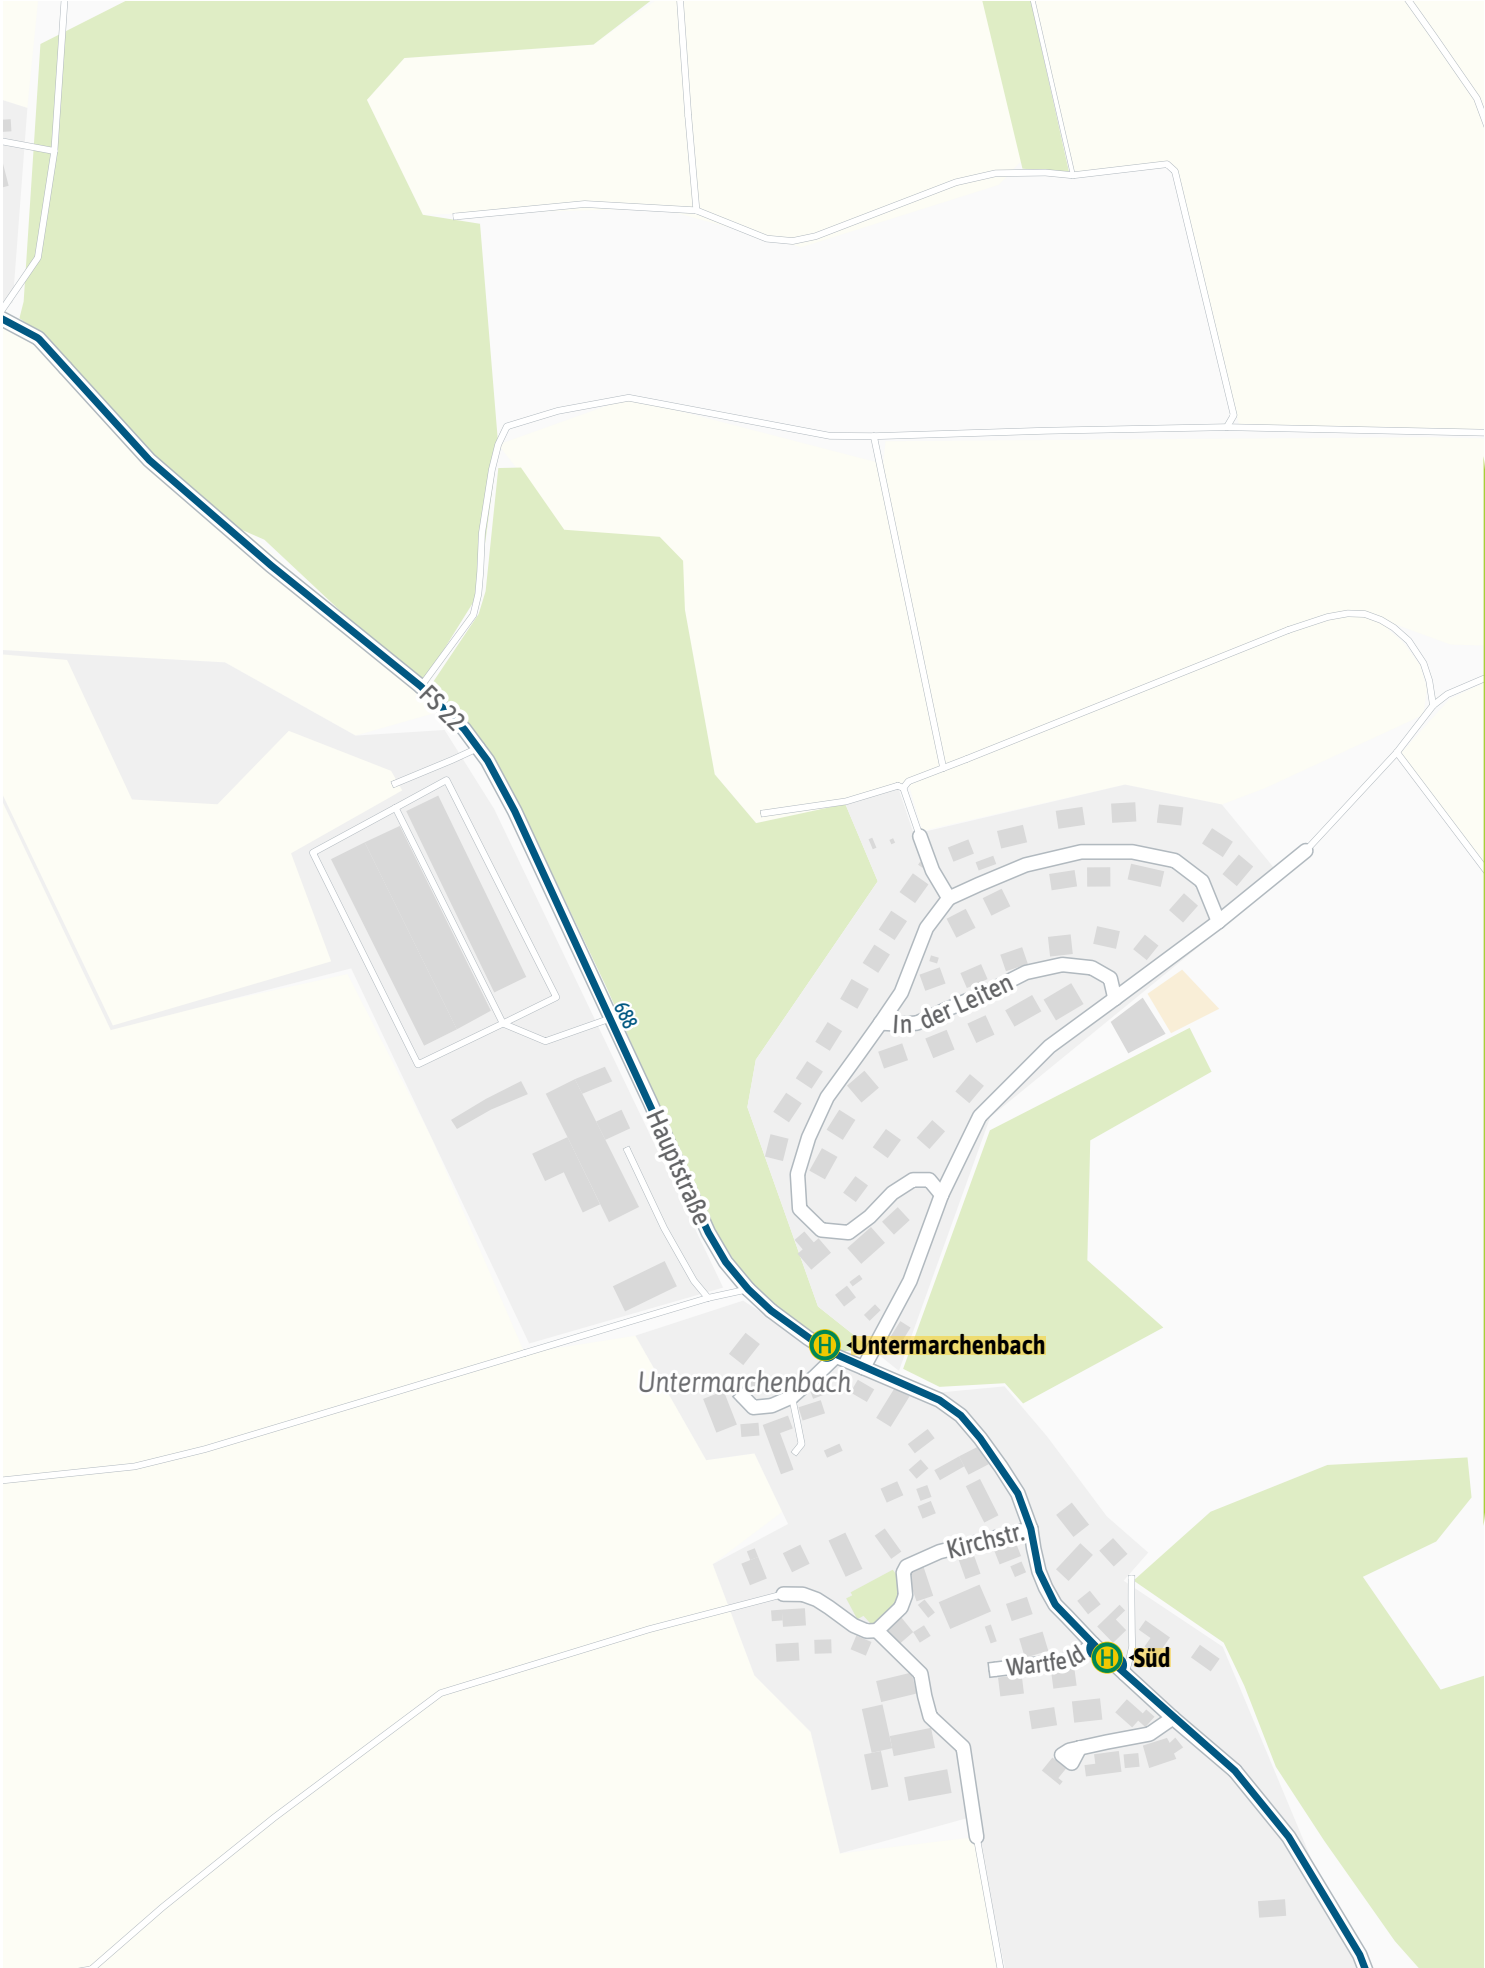

Verlauf der Linie 688

Verlauf der Linie 688

Verlauf der Linie 688

Verlauf der Linie 688

Verlauf der Linie 688

Verlauf der Linie 688

125 m

250 m

375 m

500 m

Verlauf der Linie 688

Verlauf der Linie 688

Verlauf der Linie 688

Verlauf der Linie 688

125 m 250 m 375 m 500 m

Kartengrundlage: OpenStreetMap-Mitwirkende
Gestaltung: MVV GmbH | Linienstand: 2022

Verlauf der Linie 688

Verlauf der Linie 688

Verlauf der Linie 688

Verlauf der Linie 688

125 m 250 m 375 m 500 m

Verlauf der Linie 688

Verlauf der Linie 688

Verlauf der Linie 688

Verlauf der Linie 688

125 m 250 m 375 m 500 m

Verlauf der Linie 688

125 m 250 m 375 m 500 m

Verlauf der Linie 688

125 m 250 m 375 m 500 m

Verlauf der Linie 688

125 m 250 m 375 m 500 m