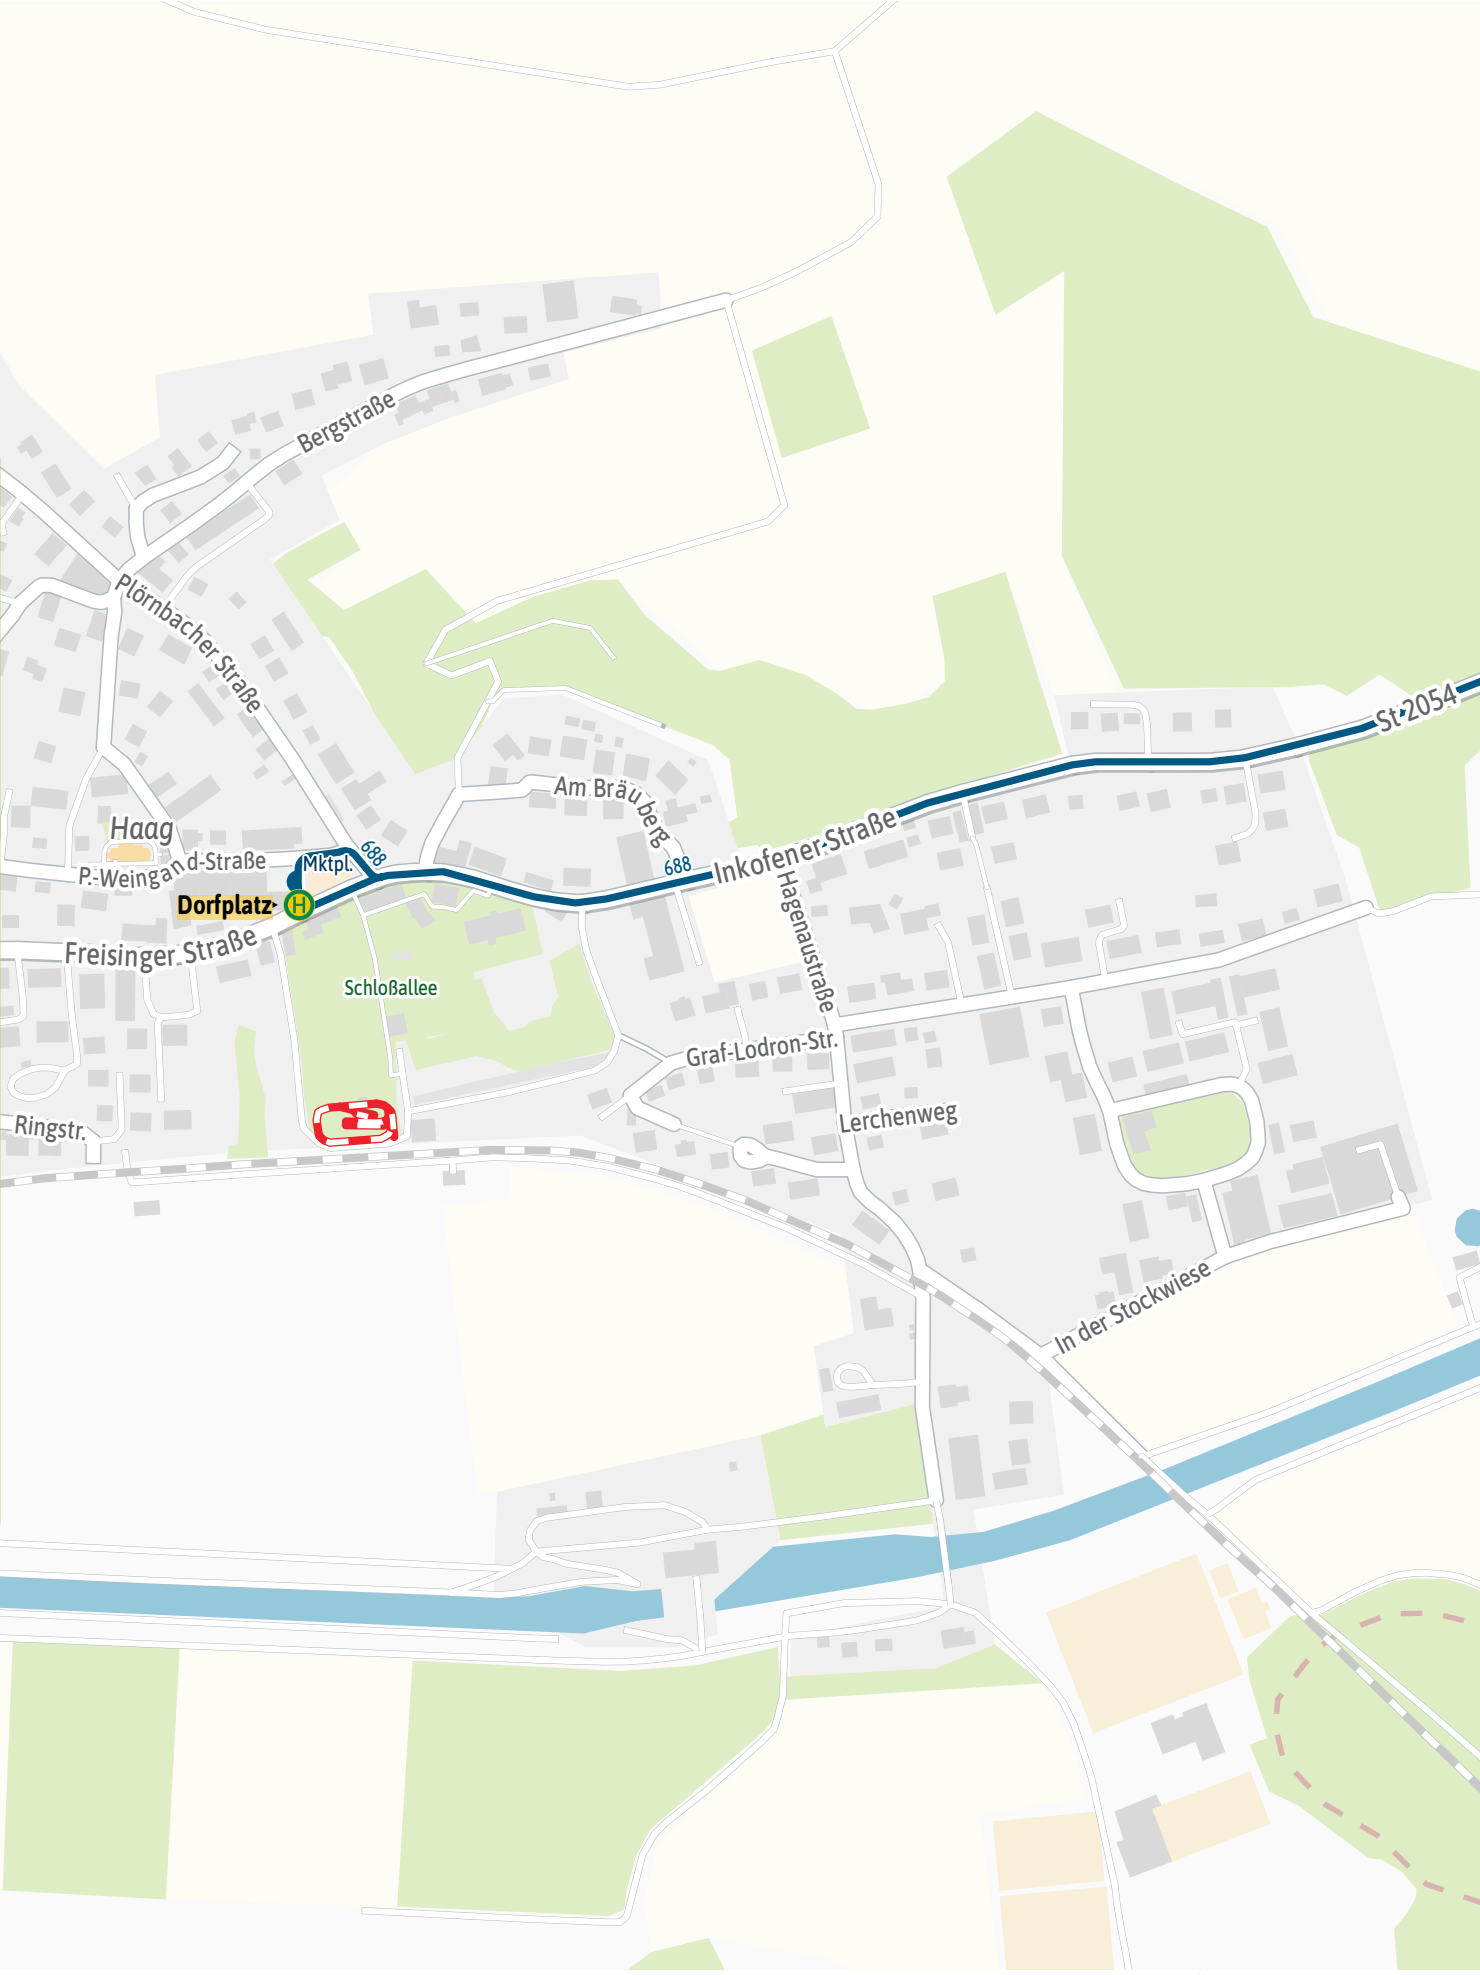

Verlauf der Linie 688

Verlauf der Linie 688

Verlauf der Linie 688

Verlauf der Linie 688

Verlauf der Linie 688

Verlauf der Linie 688

125 m

250 m

375 m

500 m

Verlauf der Linie 688

Verlauf der Linie 688

Verlauf der Linie 688

Verlauf der Linie 688

125 m 250 m 375 m 500 m

Kartengrundlage: OpenStreetMap-Mitwirkende
Gestaltung: MVV GmbH | Linienstand: 2022

Verlauf der Linie 688

Verlauf der Linie 688

Verlauf der Linie 688

Verlauf der Linie 688

125 m 250 m 375 m 500 m

Verlauf der Linie 688

Verlauf der Linie 688

Verlauf der Linie 688

Verlauf der Linie 688

125 m 250 m 375 m 500 m

Verlauf der Linie 688

125 m 250 m 375 m 500 m

Verlauf der Linie 688

125 m 250 m 375 m 500 m

Verlauf der Linie 688

125 m 250 m 375 m 500 m