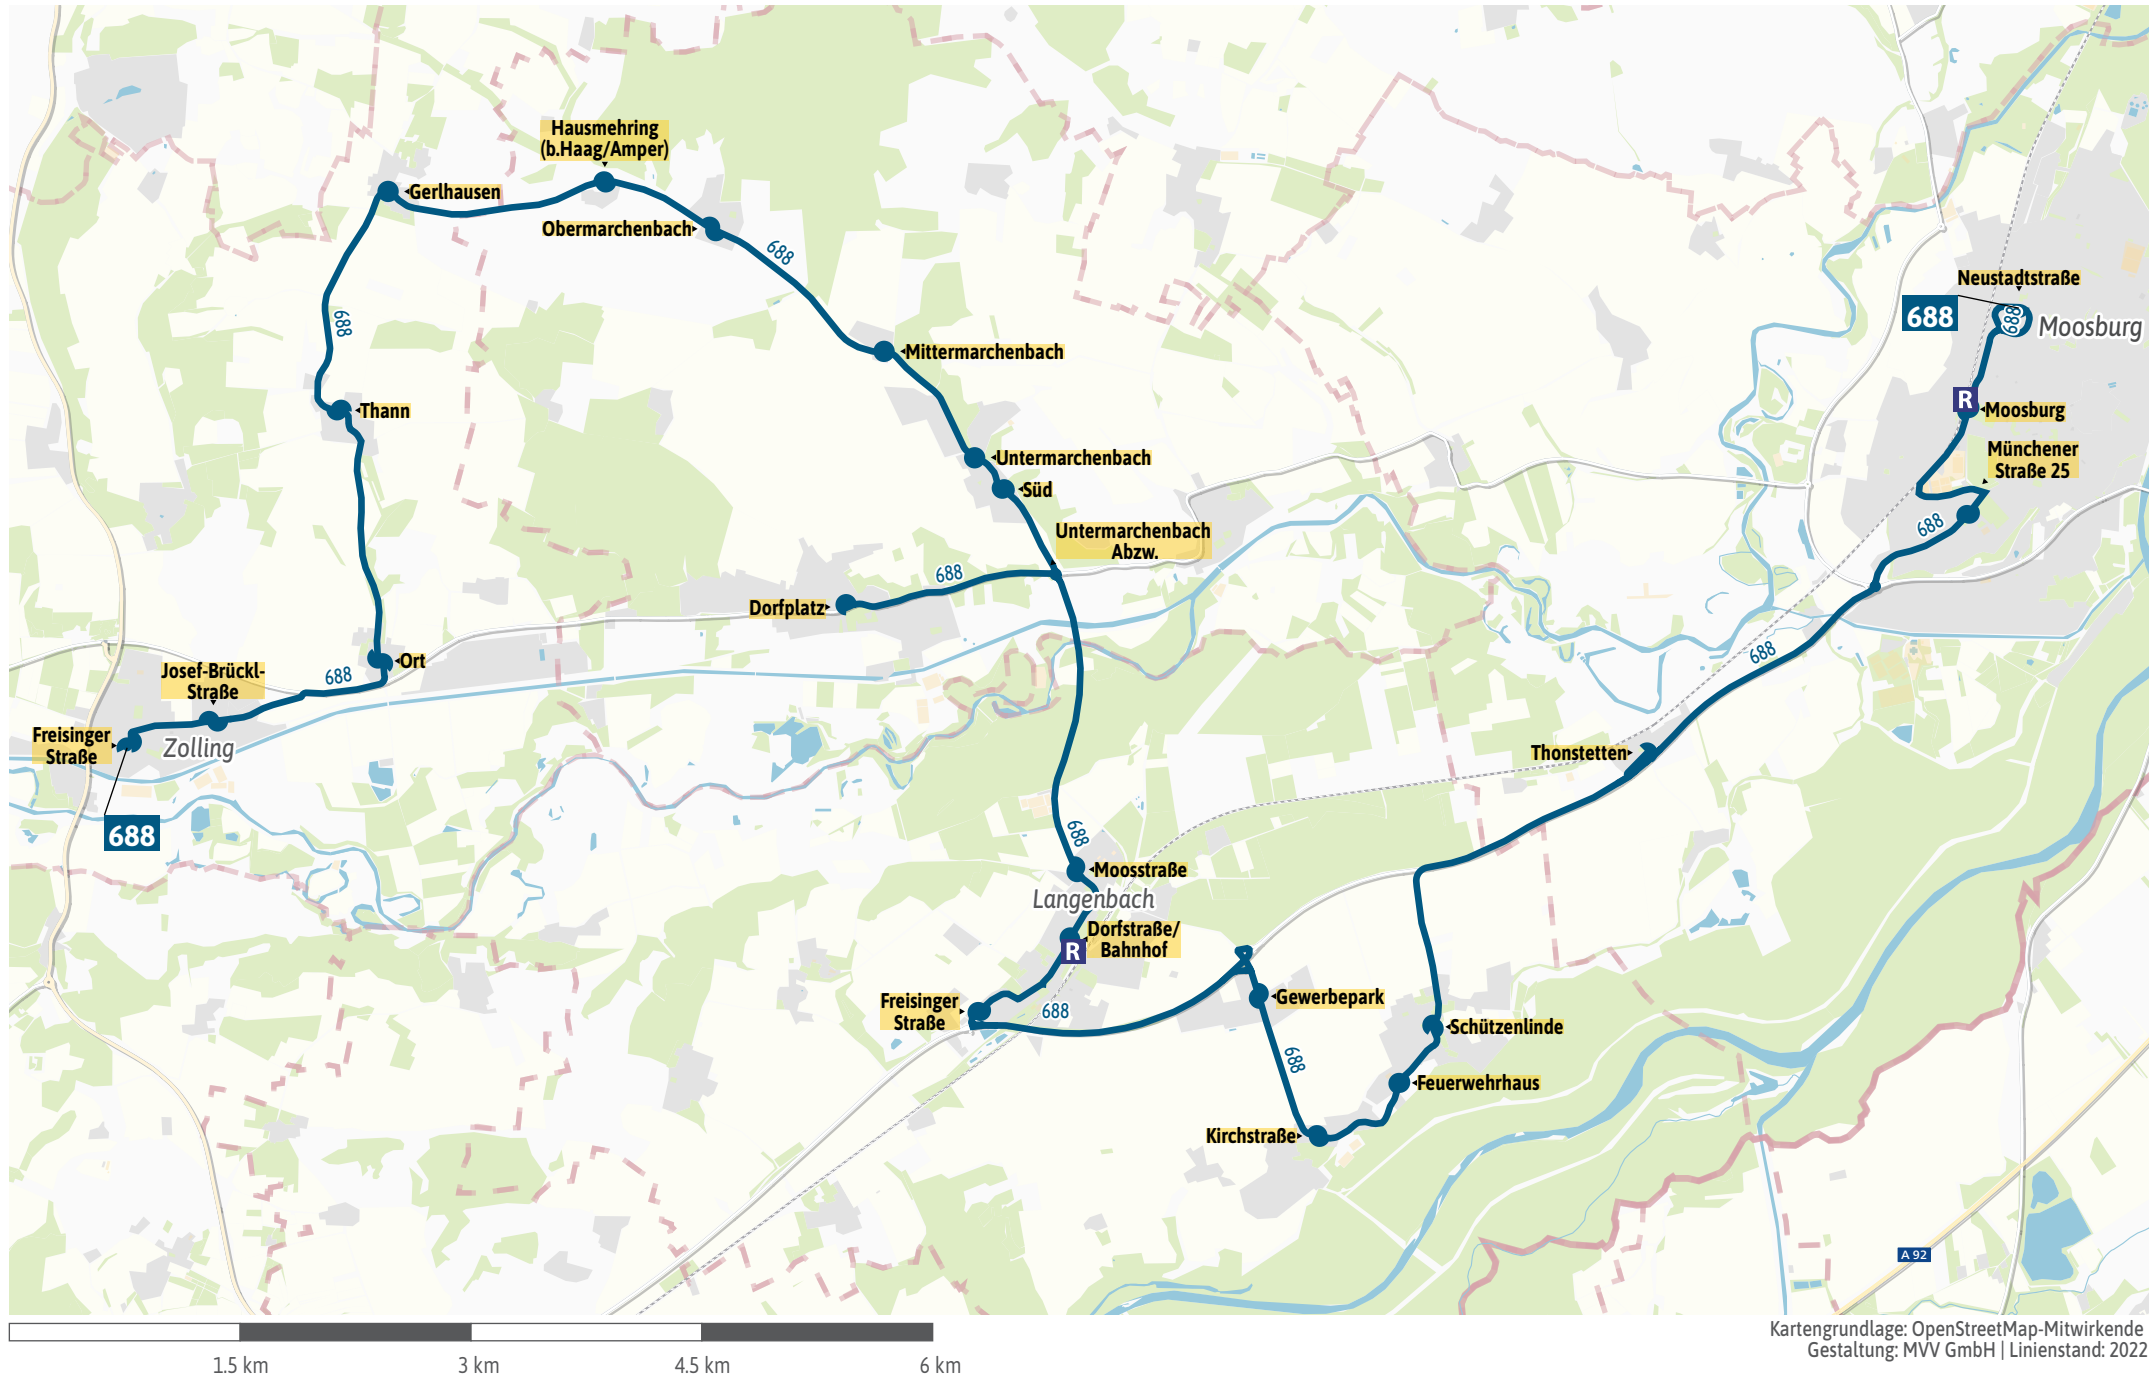

Verlauf der Linie 688

Verlauf der Linie 688

Verlauf der Linie 688

Verlauf der Linie 688

Verlauf der Linie 688

Verlauf der Linie 688

125 m

250 m

375 m

500 m

Verlauf der Linie 688

Verlauf der Linie 688

Verlauf der Linie 688

Verlauf der Linie 688

125 m 250 m 375 m 500 m

Kartengrundlage: OpenStreetMap-Mitwirkende
Gestaltung: MVV GmbH | Linienstand: 2022

Verlauf der Linie 688

125 m 250 m 375 m 500 m

Verlauf der Linie 688

125 m 250 m 375 m 500 m

Verlauf der Linie 688

125 m 250 m 375 m 500 m

Verlauf der Linie 688

125 m 250 m 375 m 500 m