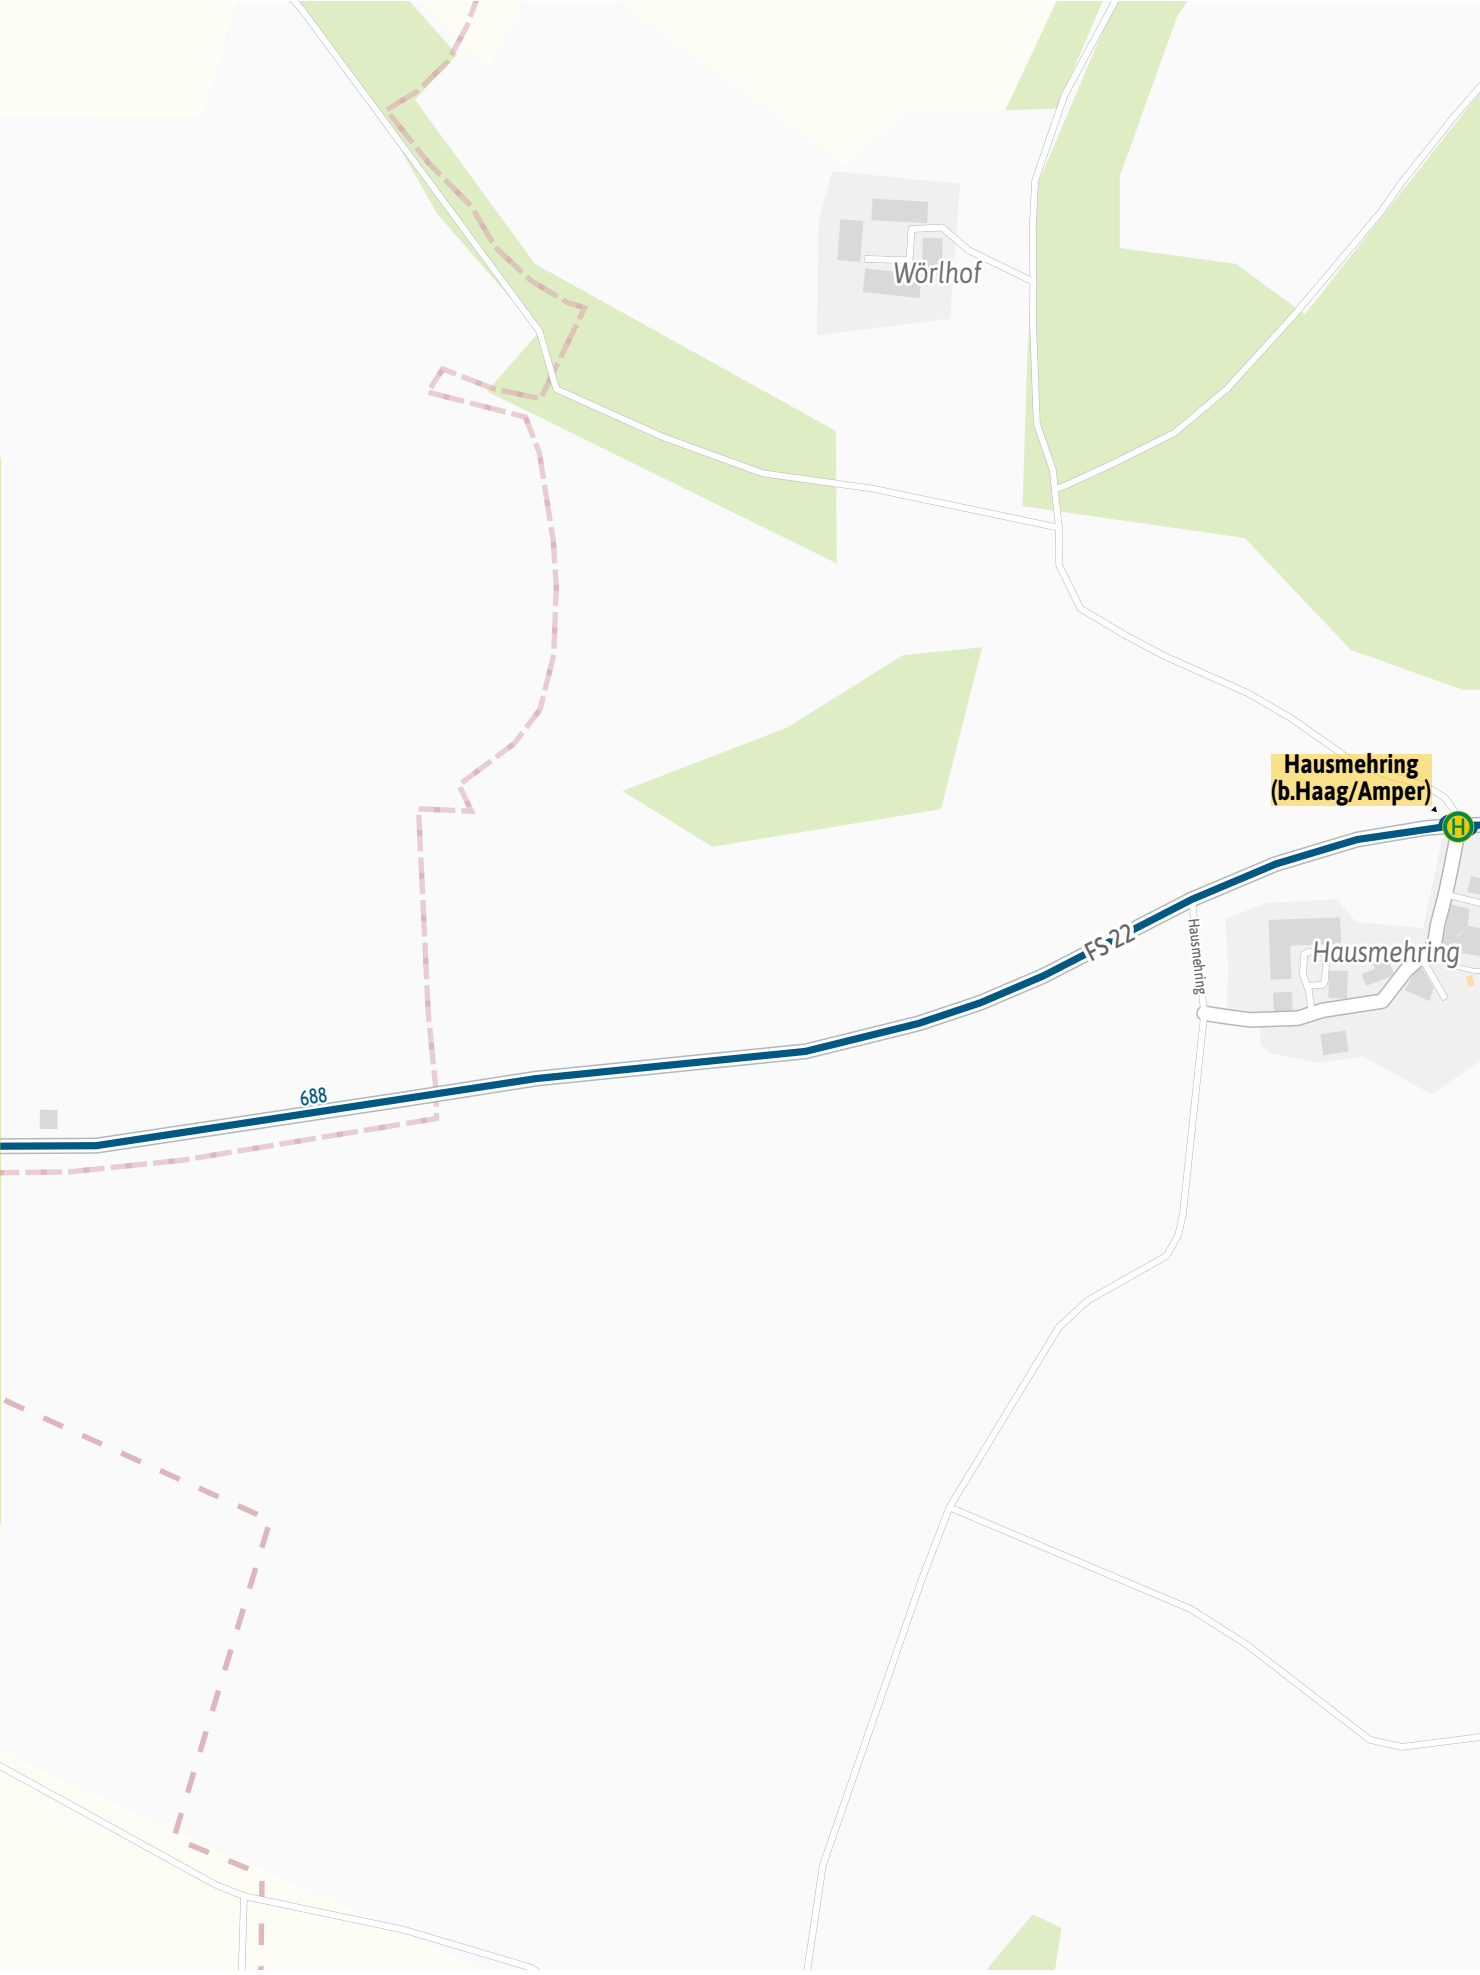

Verlauf der Linie 688

Verlauf der Linie 688

Verlauf der Linie 688

Verlauf der Linie 688

Verlauf der Linie 688

Verlauf der Linie 688

125 m

250 m

375 m

500 m

Verlauf der Linie 688

Verlauf der Linie 688

Verlauf der Linie 688

Verlauf der Linie 688

125 m 250 m 375 m 500 m

Kartengrundlage: OpenStreetMap-Mitwirkende
Gestaltung: MVV GmbH | Linienstand: 2022

Verlauf der Linie 688

Verlauf der Linie 688

Verlauf der Linie 688

Verlauf der Linie 688

125 m 250 m 375 m 500 m

Verlauf der Linie 688

Verlauf der Linie 688

Verlauf der Linie 688

Verlauf der Linie 688

125 m 250 m 375 m 500 m

Verlauf der Linie 688

125 m 250 m 375 m 500 m

Verlauf der Linie 688

125 m 250 m 375 m 500 m

Verlauf der Linie 688

125 m 250 m 375 m 500 m