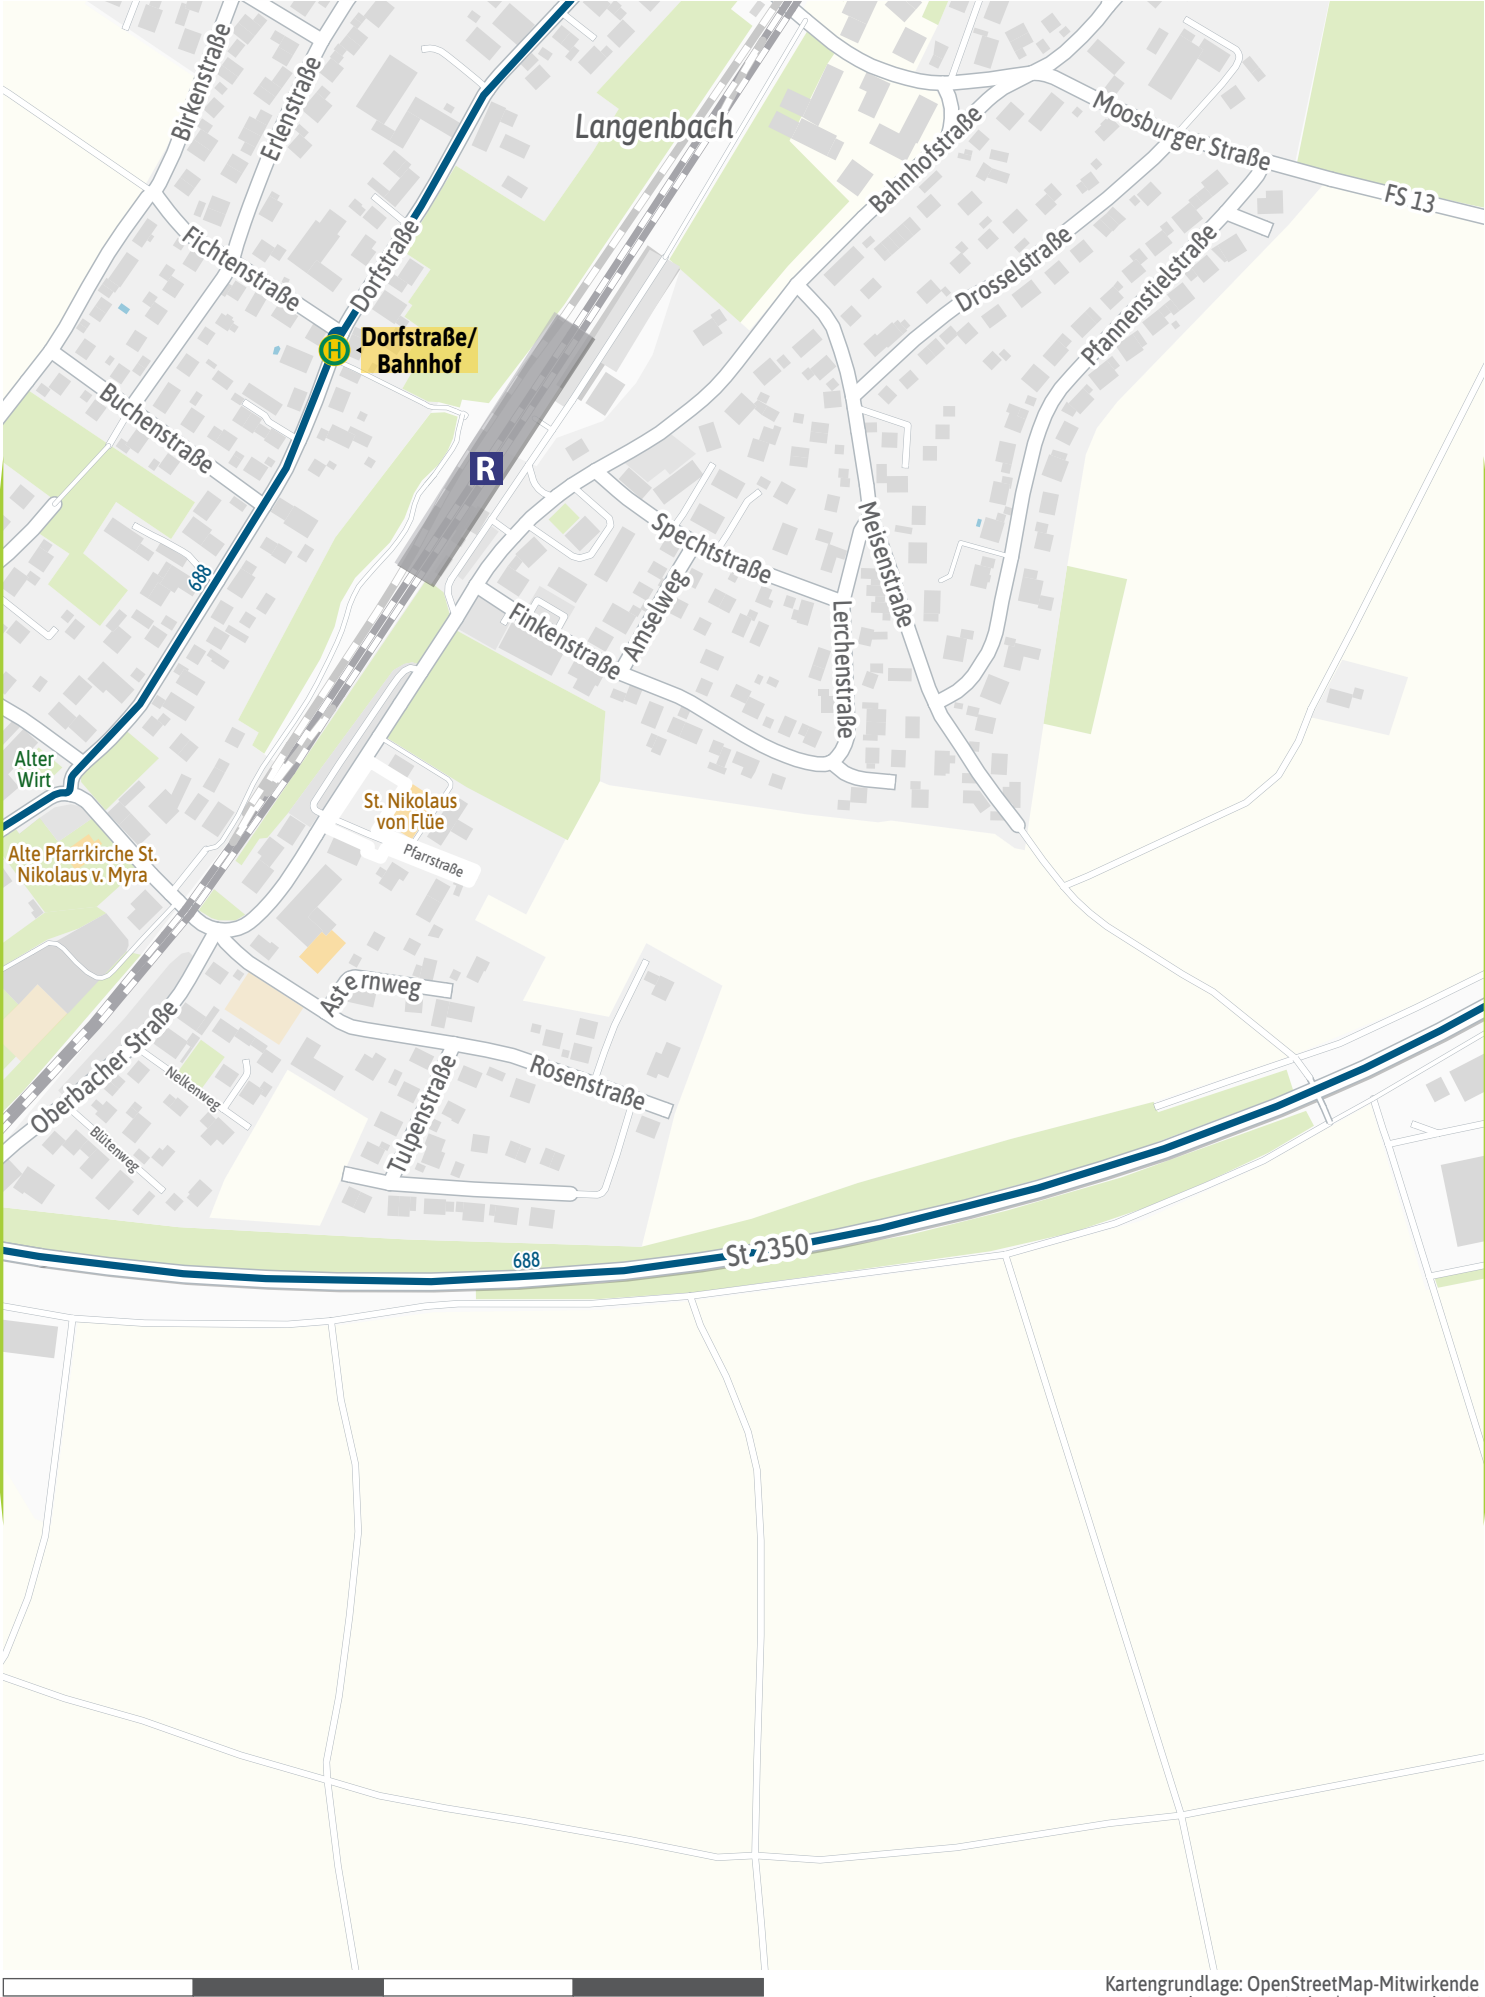

375 m

500 m

Verlauf der Linie 688

Verlauf der Linie 688

Verlauf der Linie 688

Verlauf der Linie 688

125 m 250 m 375 m 500 m

Kartengrundlage: OpenStreetMap-Mitwirkende
Gestaltung: MVV GmbH | Linienstand: 2022

Verlauf der Linie 688

Verlauf der Linie 688

Verlauf der Linie 688

Verlauf der Linie 688

125 m 250 m 375 m 500 m

Verlauf der Linie 688

Verlauf der Linie 688

Verlauf der Linie 688

Verlauf der Linie 688

125 m 250 m 375 m 500 m

Verlauf der Linie 688

125 m 250 m 375 m 500 m

Verlauf der Linie 688

125 m 250 m 375 m 500 m

Verlauf der Linie 688

125 m 250 m 375 m 500 m