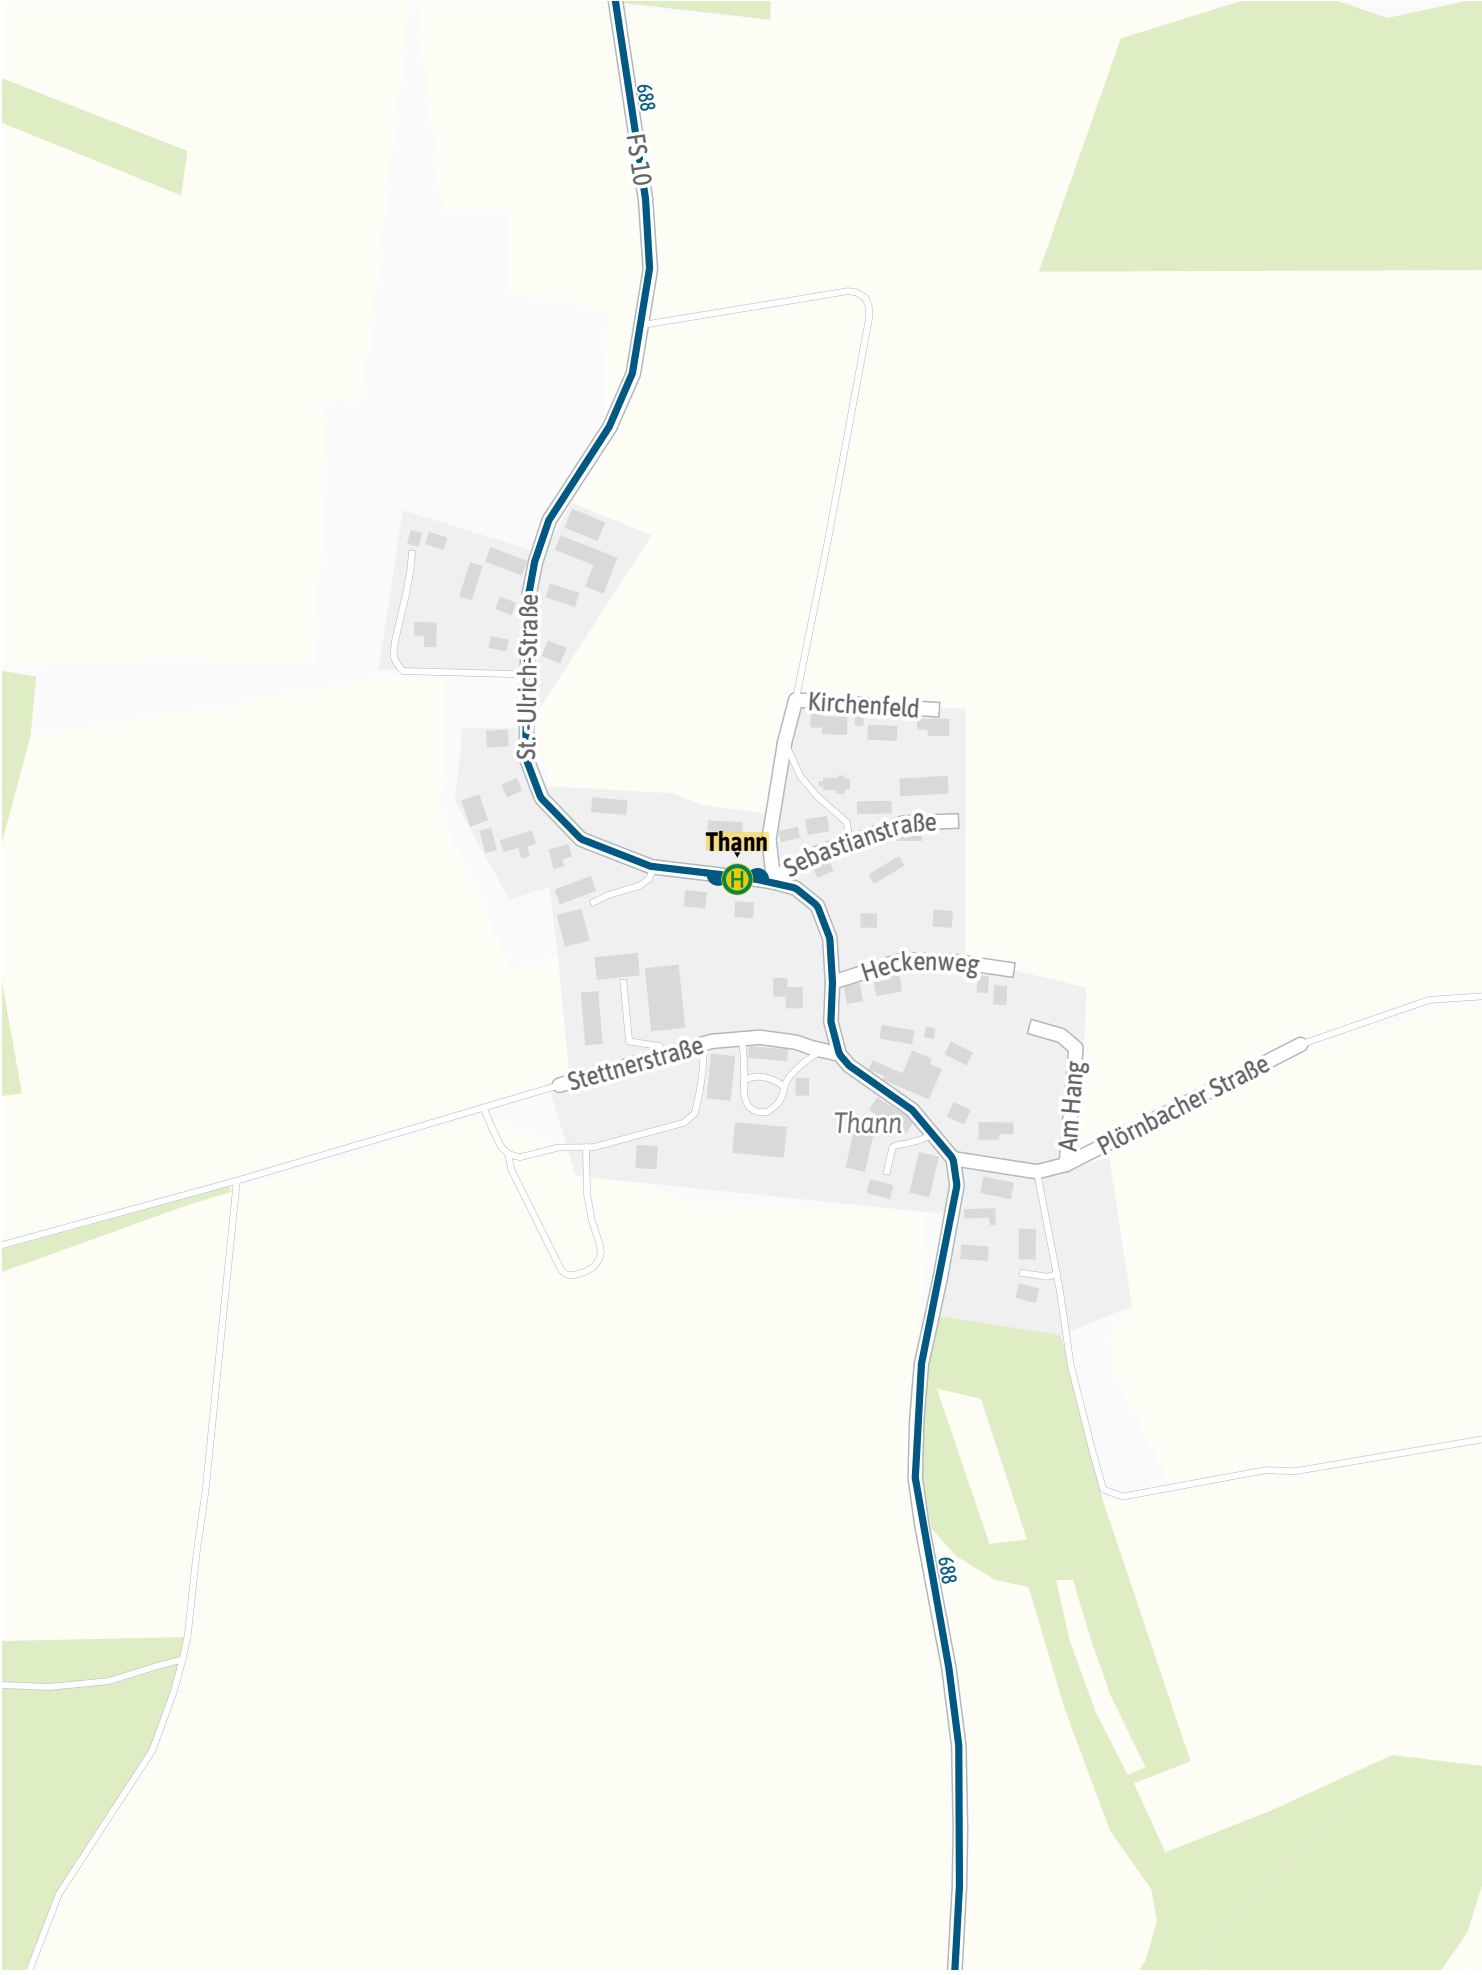

Verlauf der Linie 688

Verlauf der Linie 688

Verlauf der Linie 688

Verlauf der Linie 688

Verlauf der Linie 688

Verlauf der Linie 688

125 m

250 m

375 m

500 m

Verlauf der Linie 688

Verlauf der Linie 688

Verlauf der Linie 688

Verlauf der Linie 688

125 m 250 m 375 m 500 m

Kartengrundlage: OpenStreetMap-Mitwirkende
Gestaltung: MVV GmbH | Linienstand: 2022

Verlauf der Linie 688

Verlauf der Linie 688

Verlauf der Linie 688

Verlauf der Linie 688

125 m 250 m 375 m 500 m

Verlauf der Linie 688

Verlauf der Linie 688

Verlauf der Linie 688

Verlauf der Linie 688

125 m 250 m 375 m 500 m

Verlauf der Linie 688

125 m 250 m 375 m 500 m

Verlauf der Linie 688

125 m 250 m 375 m 500 m

Verlauf der Linie 688

125 m 250 m 375 m 500 m