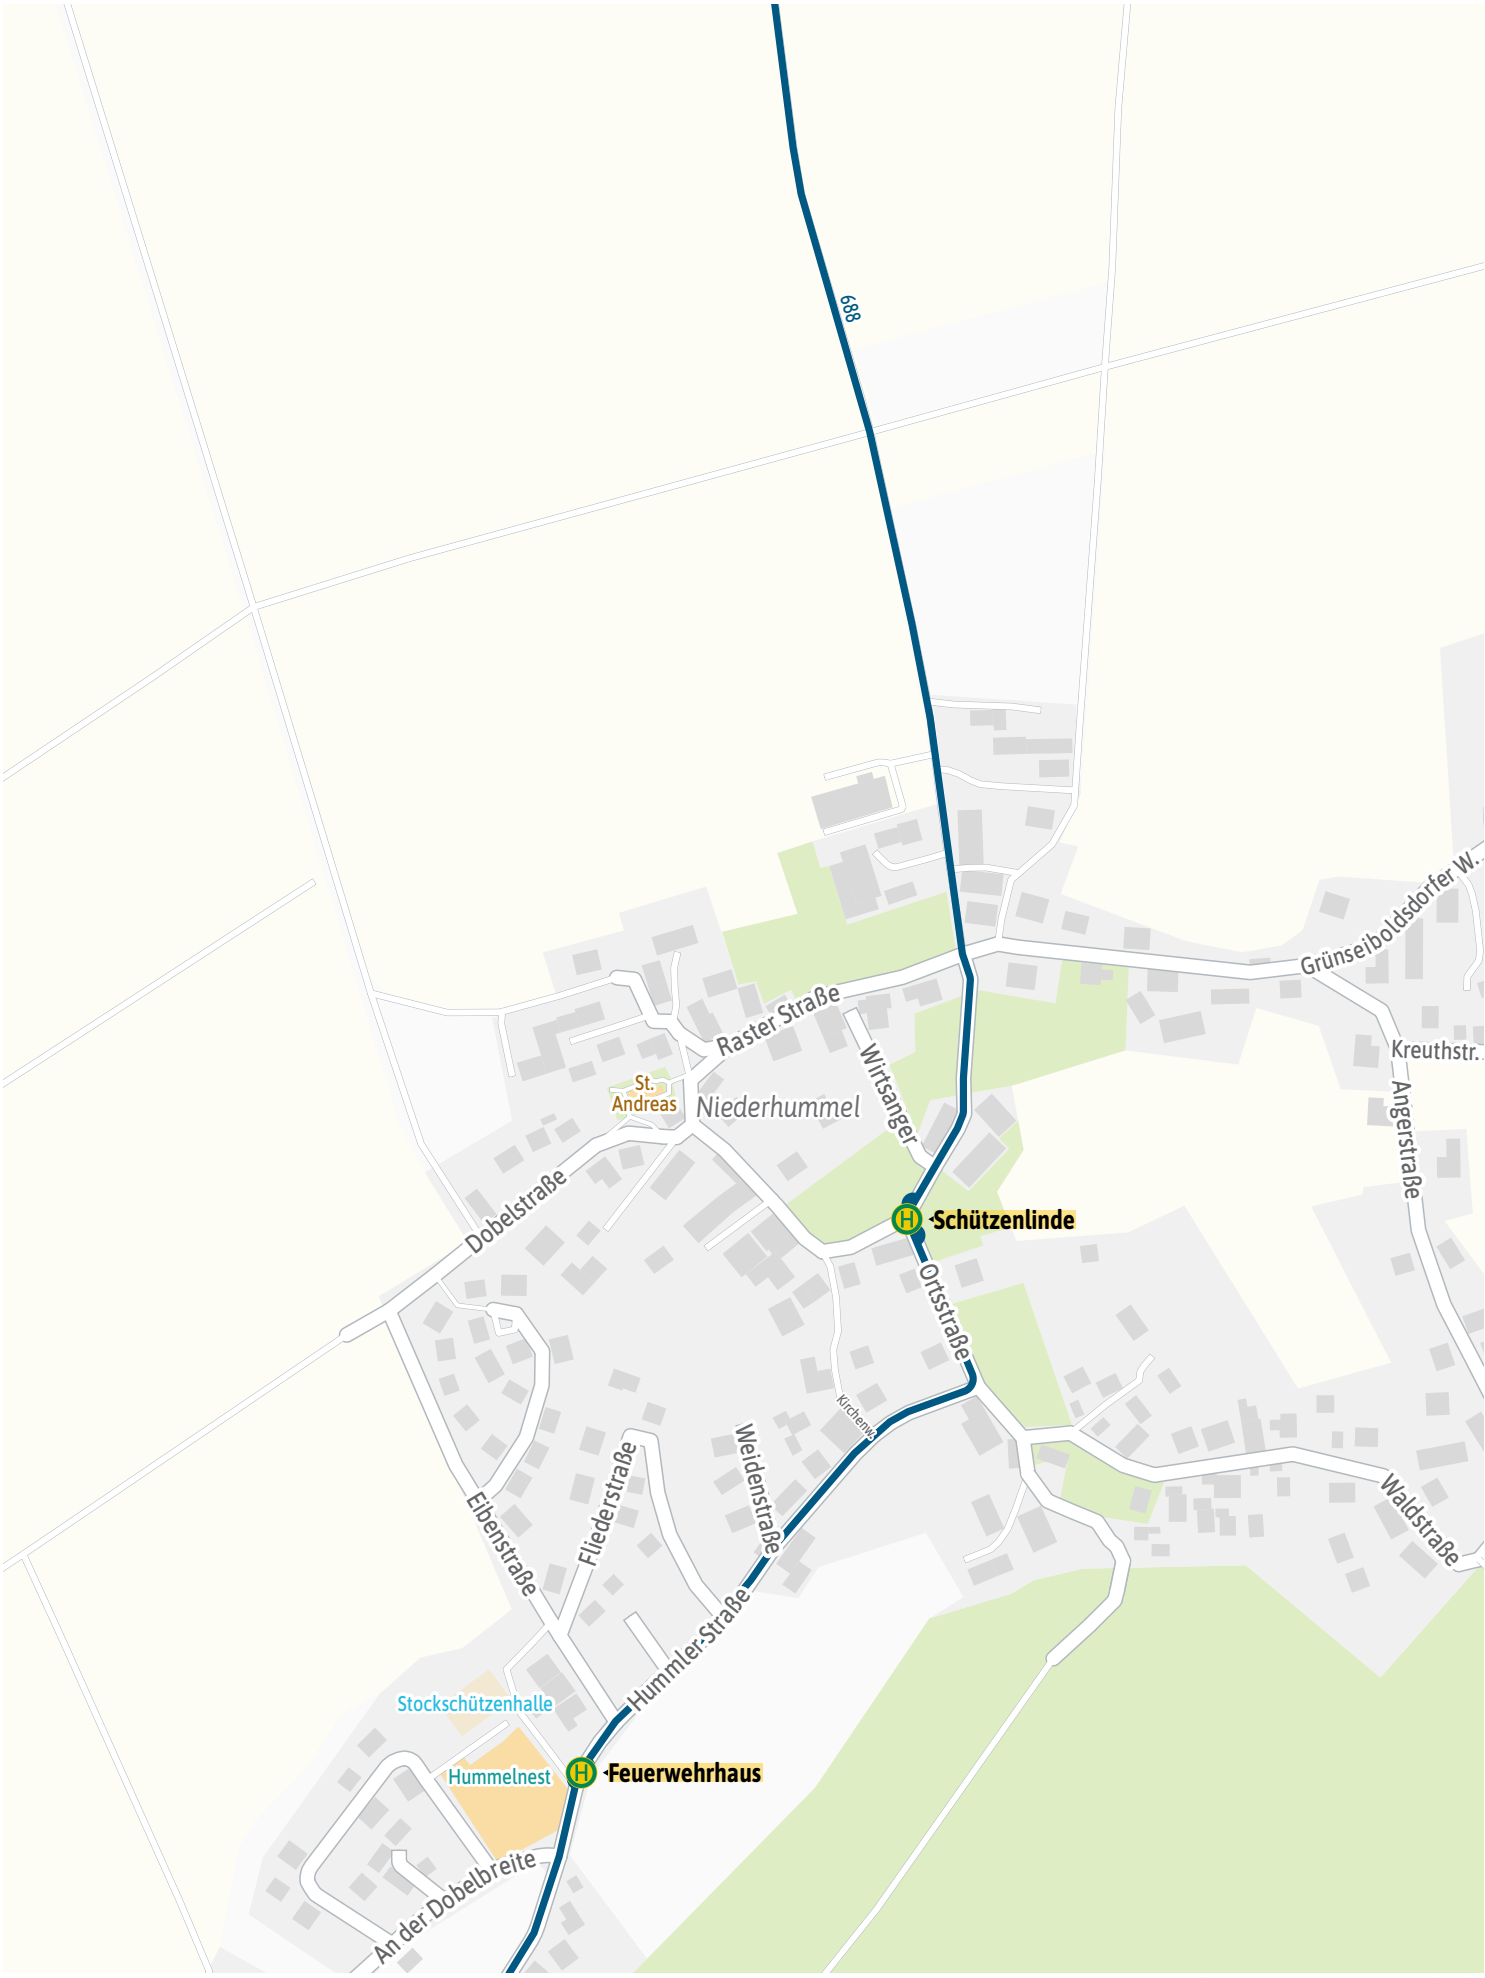

375 m

500 m

Verlauf der Linie 688

Verlauf der Linie 688

Verlauf der Linie 688

Verlauf der Linie 688

125 m 250 m 375 m 500 m

Kartengrundlage: OpenStreetMap-Mitwirkende
Gestaltung: MVV GmbH | Linienstand: 2022

Verlauf der Linie 688

Verlauf der Linie 688

Verlauf der Linie 688

Verlauf der Linie 688

125 m 250 m 375 m 500 m

Verlauf der Linie 688

Verlauf der Linie 688

Verlauf der Linie 688

Verlauf der Linie 688

125 m 250 m 375 m 500 m

Verlauf der Linie 688

125 m 250 m 375 m 500 m

Verlauf der Linie 688

125 m 250 m 375 m 500 m

Verlauf der Linie 688

125 m 250 m 375 m 500 m