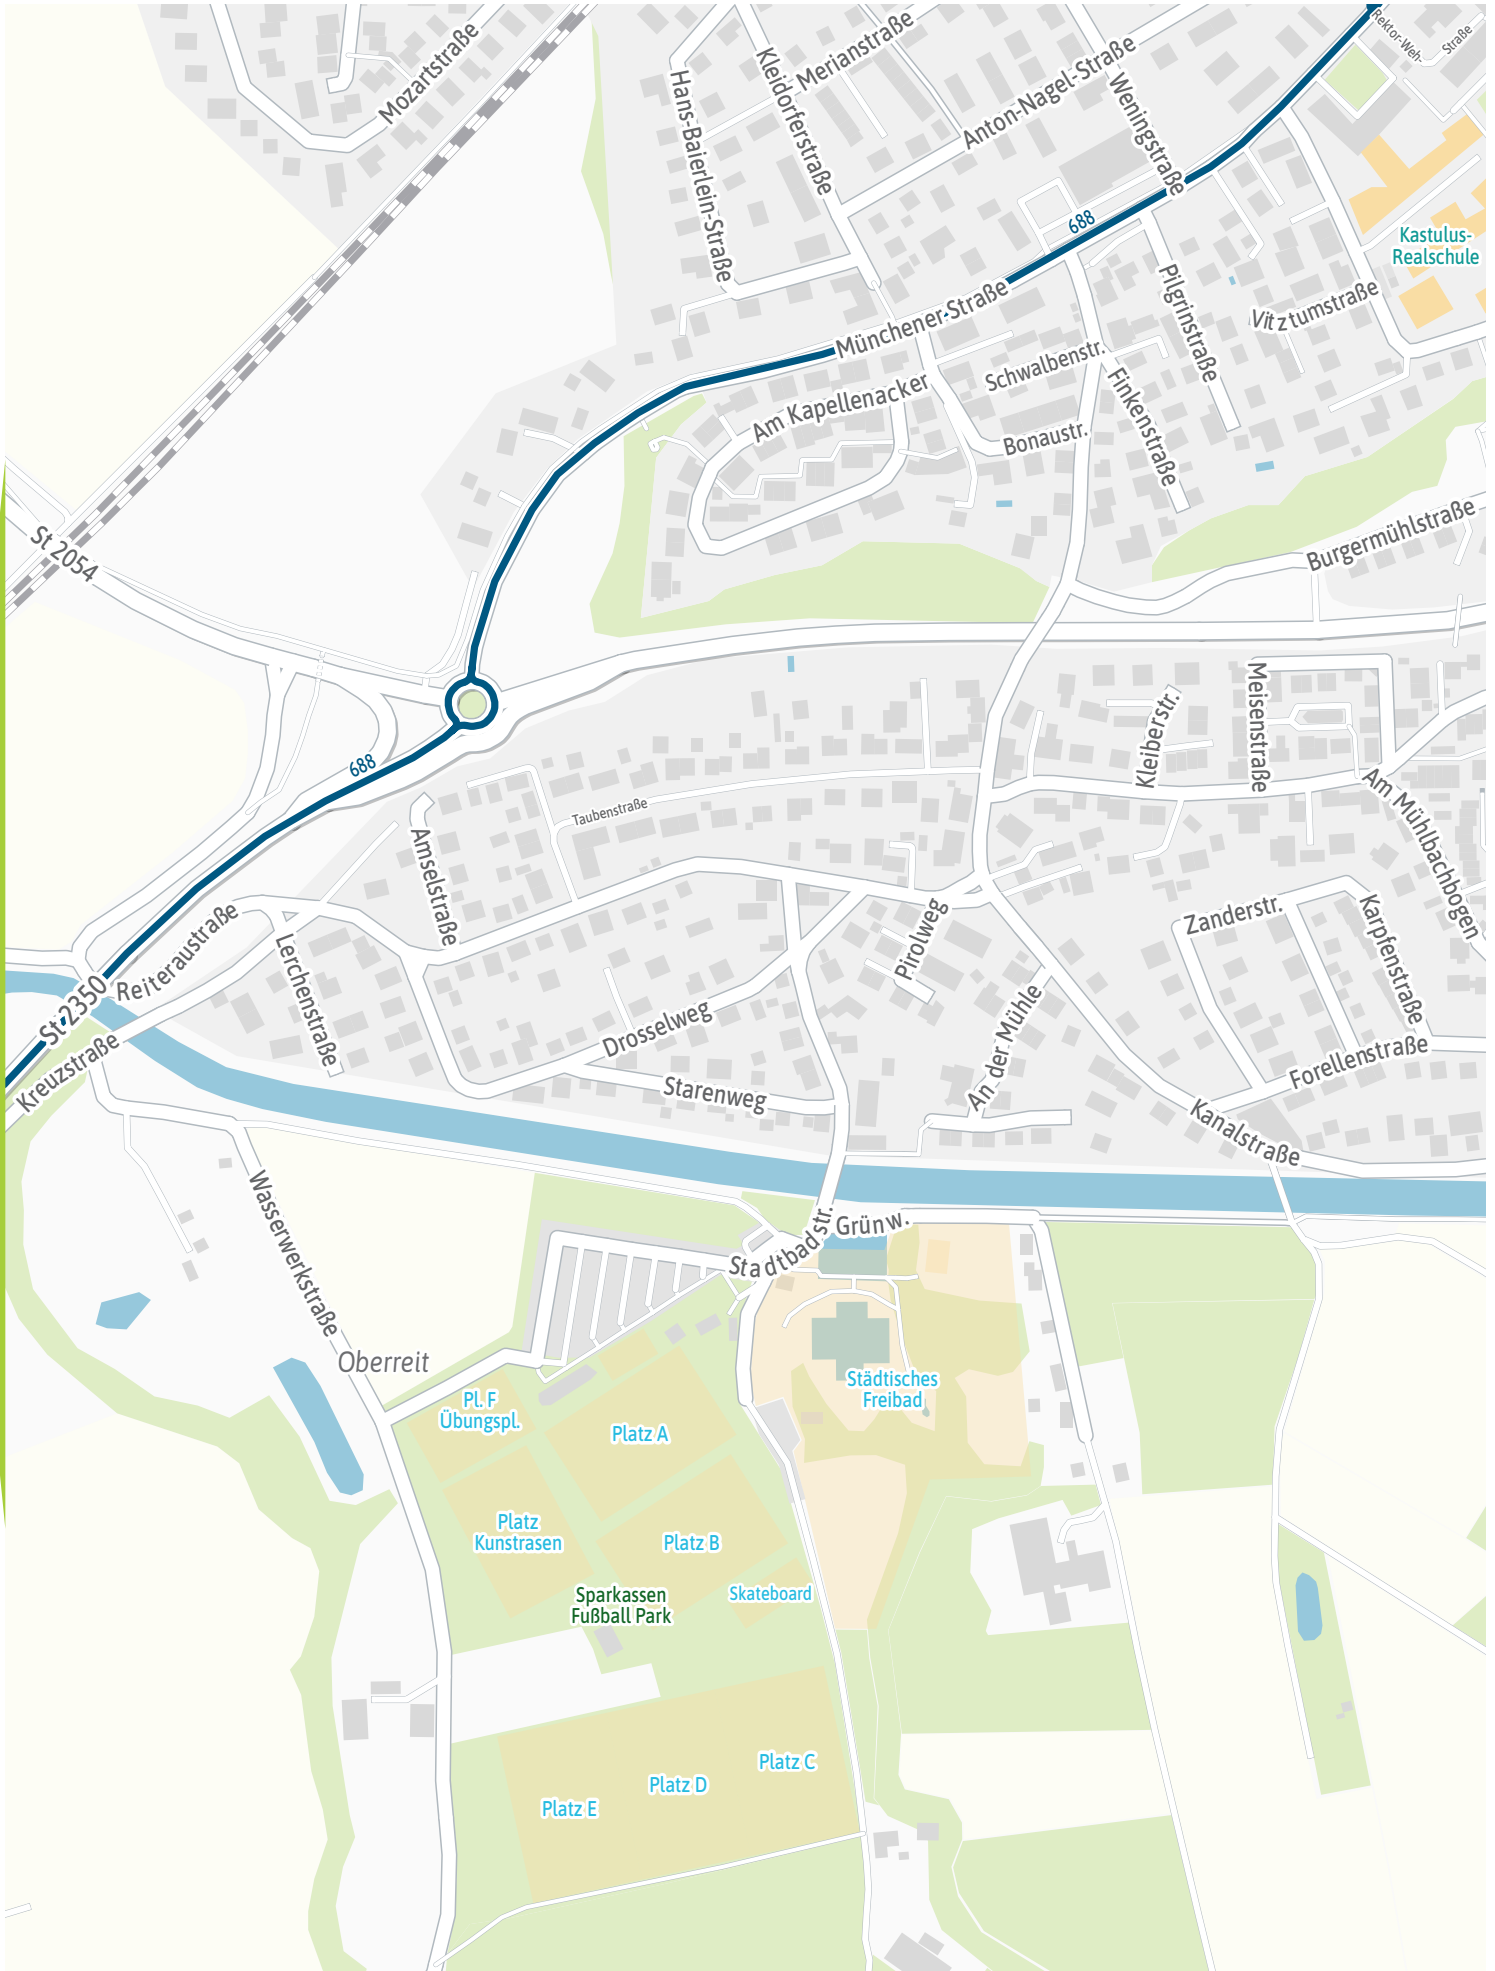

375 m

500 m

Verlauf der Linie 688

Verlauf der Linie 688

Verlauf der Linie 688

Verlauf der Linie 688

125 m 250 m 375 m 500 m

Kartengrundlage: OpenStreetMap-Mitwirkende
Gestaltung: MVV GmbH | Linienstand: 2022

Verlauf der Linie 688

Verlauf der Linie 688

Verlauf der Linie 688

Verlauf der Linie 688

125 m 250 m 375 m 500 m

Verlauf der Linie 688

Verlauf der Linie 688

Verlauf der Linie 688

Verlauf der Linie 688

125 m 250 m 375 m 500 m

Verlauf der Linie 688

125 m 250 m 375 m 500 m

Verlauf der Linie 688

125 m 250 m 375 m 500 m

Verlauf der Linie 688

125 m 250 m 375 m 500 m