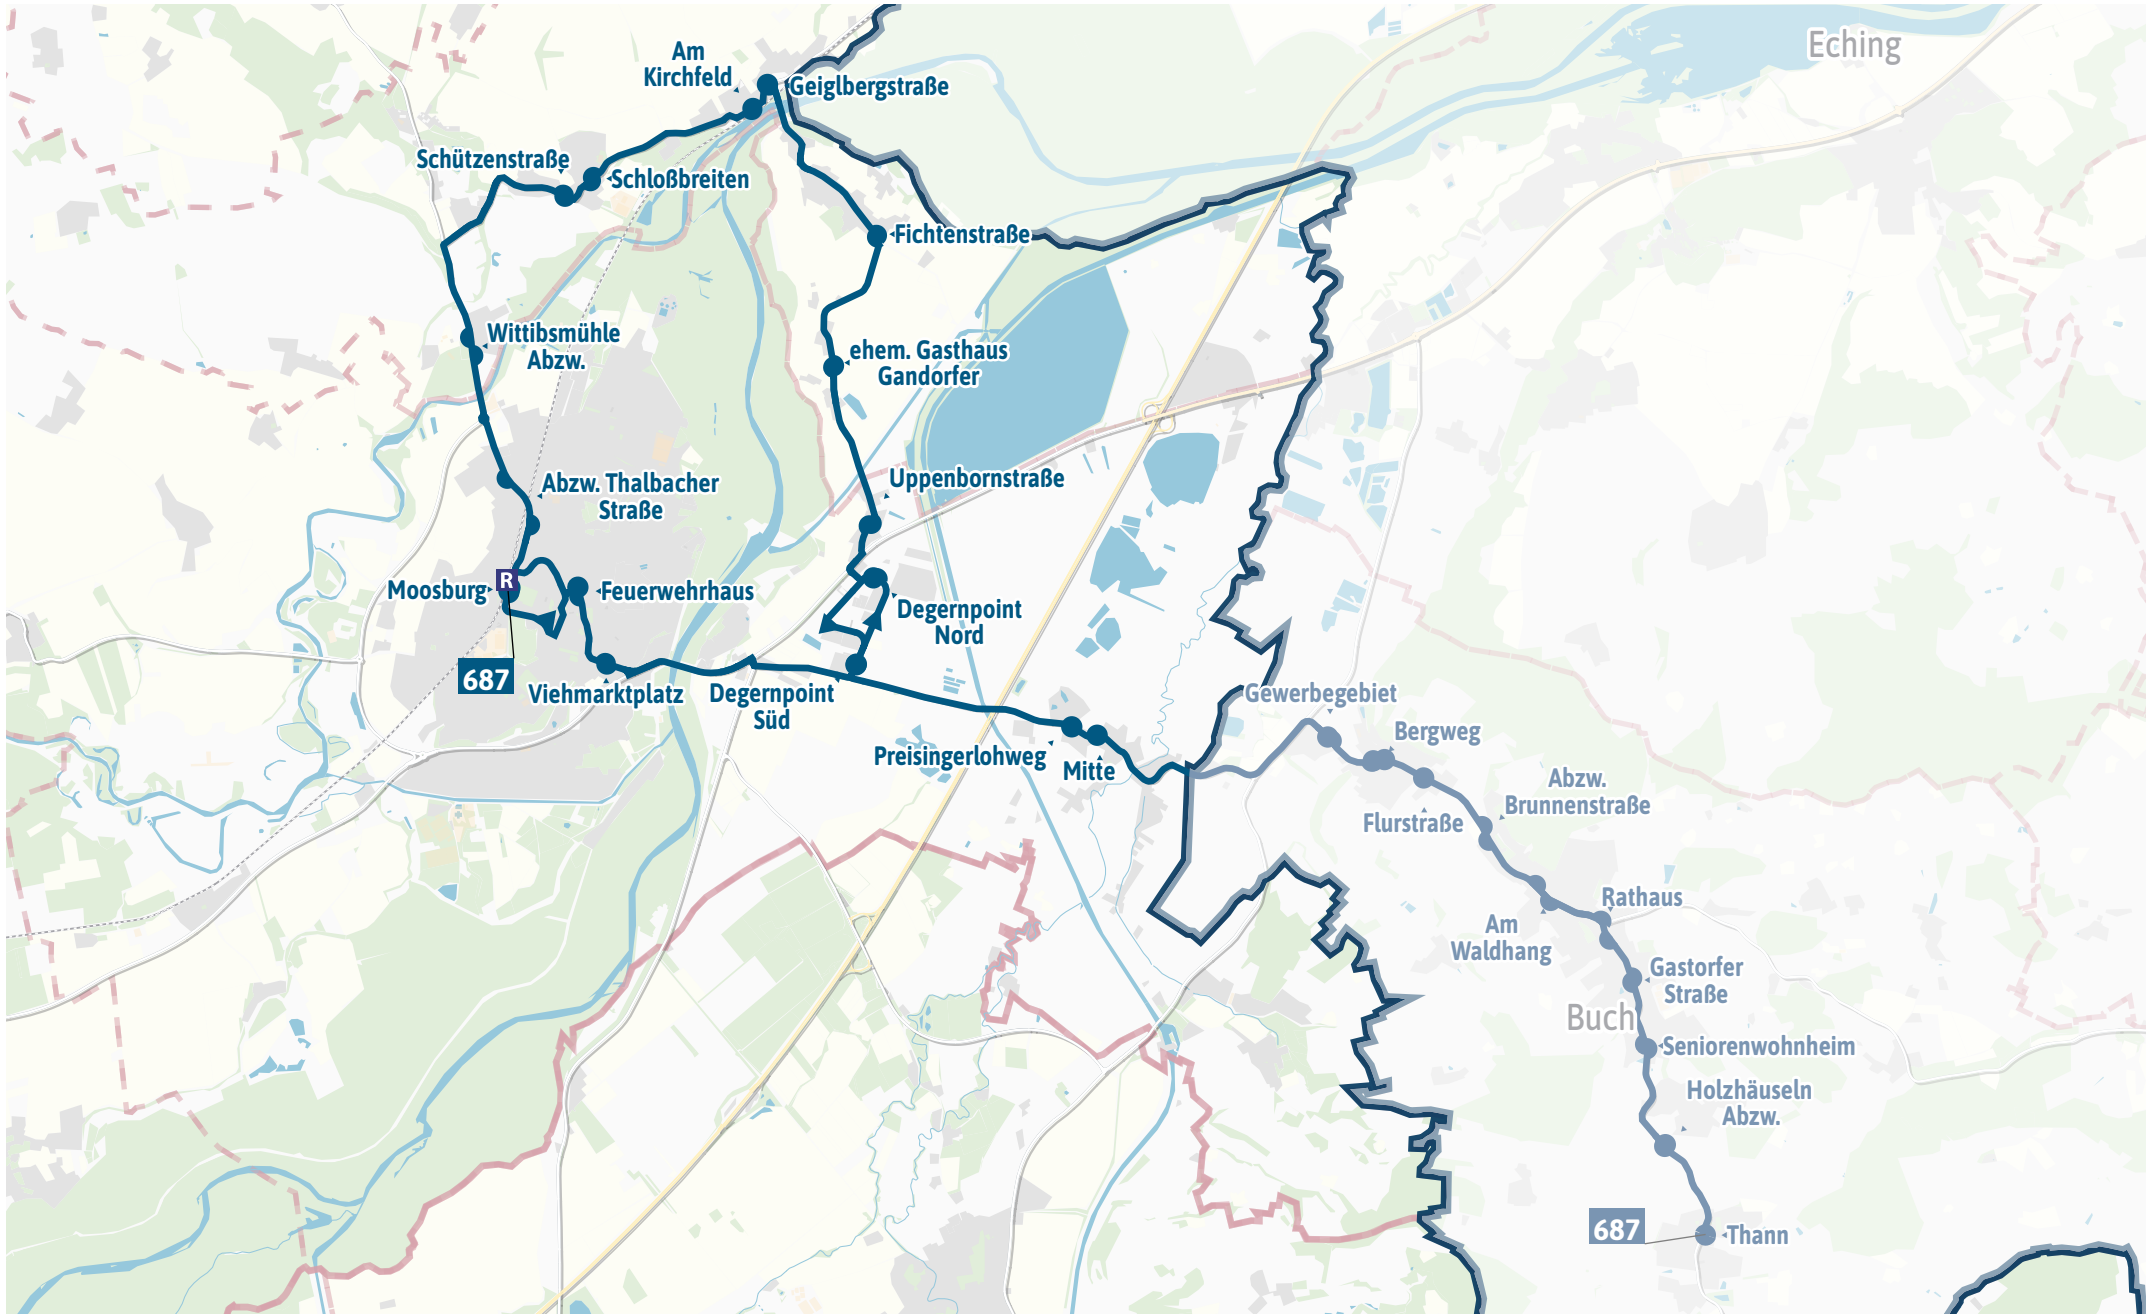

# Verlauf der Linie 687

# Verlauf der Linie 687

**Wittibsmühle  
Abzw.**

# Verlauf der Linie 687

125 m      250 m      375 m      500 m